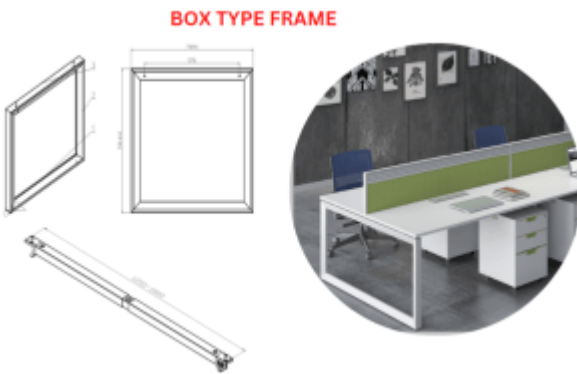

## Shop

**Metal Frame - U Type**

**Metal Frame - Box Type**

**Visitor Chair - AGT-BONI**

**Coffee Table - CT-296**

**Coffee Table - CT21049**

**Round PDU**

**Pantry Table - REC**

**Coffee Table - MESH**

**Sofa - LINE**

**Curved Sofa**

**Customized Seating**

**Single Sofa - BASE2**