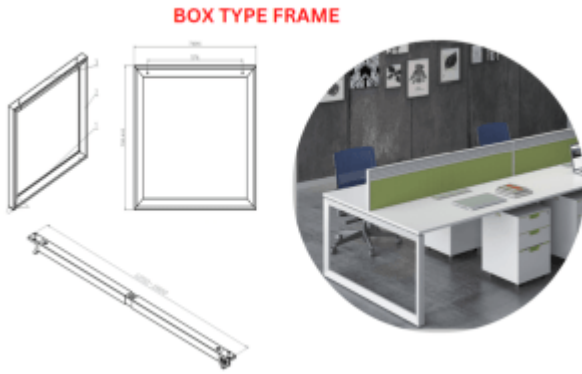

SLANT TYPE FRAME

Metal Frame - Slant Type

U TYPE FRAME

Metal Frame - U Type

Metal Frame - Box Type

Visitor Chair - AGT-BONI

Coffee Table - CT-296