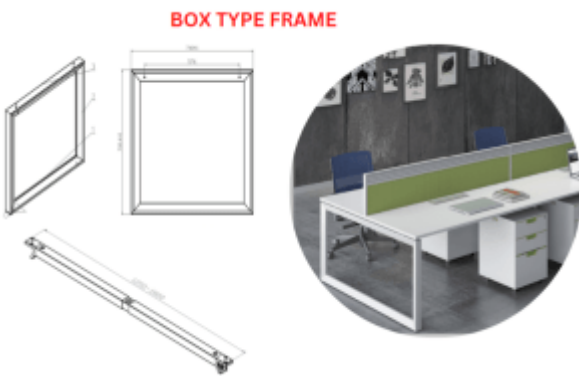

**Meeting Chair - AGT104M**

**SLANT TYPE FRAME**

**Metal Frame - Slant Type**

**Metal Frame - U Type**

**Metal Frame - Box Type**

**Visitor Chair - AGT-BONI**

**Coffee Table - CT-296**

**Coffee Table - CT21049**

**Round PDU**

**Pantry Table - REC**

**Coffee Table - MESH**

**Sofa - LINE**

**Curved Sofa**

**Customized Seating**

**Single Sofa - BASE2**

**Single Sofa - BASE1**