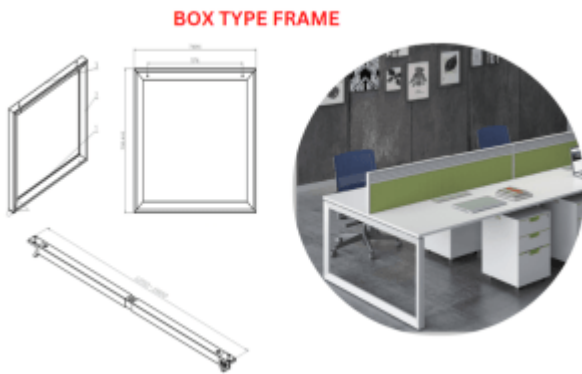

## Shop

**Metal Frame - Box Type**

**Visitor Chair - AGT-BONI**

**Coffee Table - CT-296**

**Coffee Table - CT21049**

**Round PDU**

**Pantry Table - REC**

**Coffee Table - MESH**