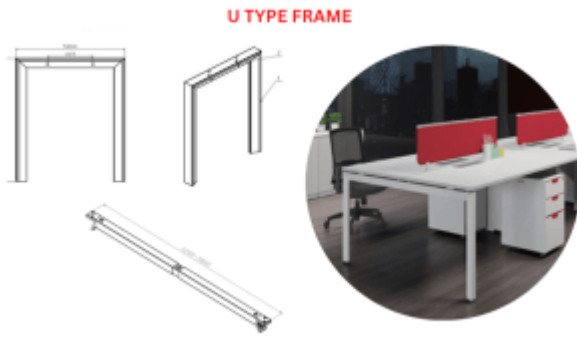

## Shop

**Meeting Chair - ORIENTAL HB**

**Meeting Chair - AGT104M**

**SLANT TYPE FRAME**

**Metal Frame - Slant Type**

**Metal Frame - U Type**

**Metal Frame - Box Type**

**Visitor Chair - AGT-BONI**

**Coffee Table - CT-296**

**Coffee Table - CT21049**

**Round PDU**

**Pantry Table - REC**

**Coffee Table - MESH**

**Sofa - LINE**

**Curved Sofa**

**Customized Seating**