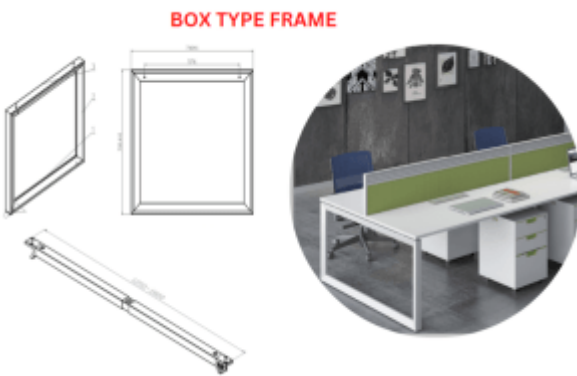

## Shop

**Meeting Chair - ORIENTAL HB**

**Meeting Chair - AGT104M**

**SLANT TYPE FRAME**

**Metal Frame - Slant Type**

**Metal Frame - U Type**

**Metal Frame - Box Type**

**Visitor Chair - AGT-BONI**

**Coffee Table - CT-296**

**Coffee Table - CT21049**

**Round PDU**

**Pantry Table - REC**

**Coffee Table - MESH**

**Sofa - LINE**

**Curved Sofa**

**Customized Seating**