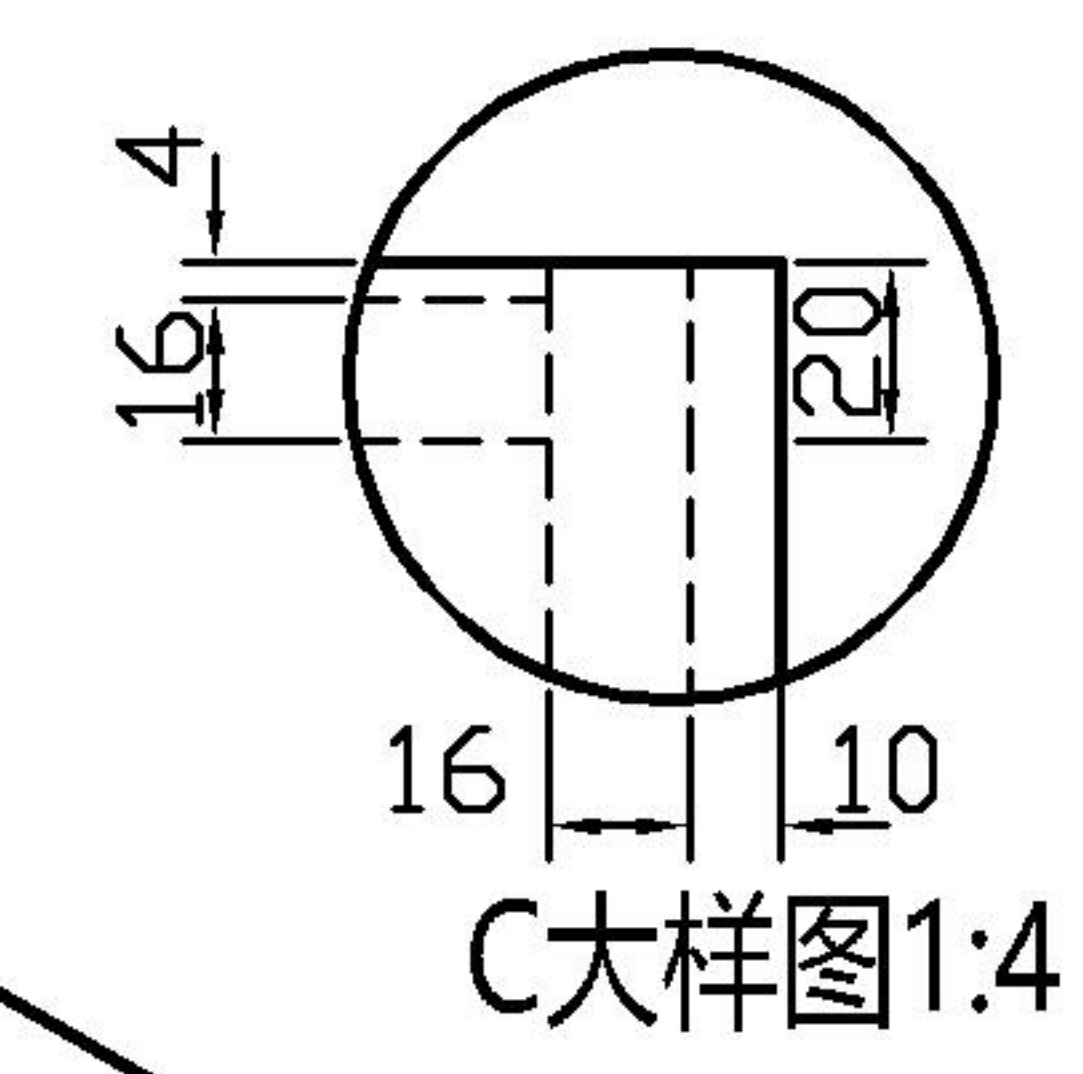

此门封死

注明；标准图纸；只更改颜色