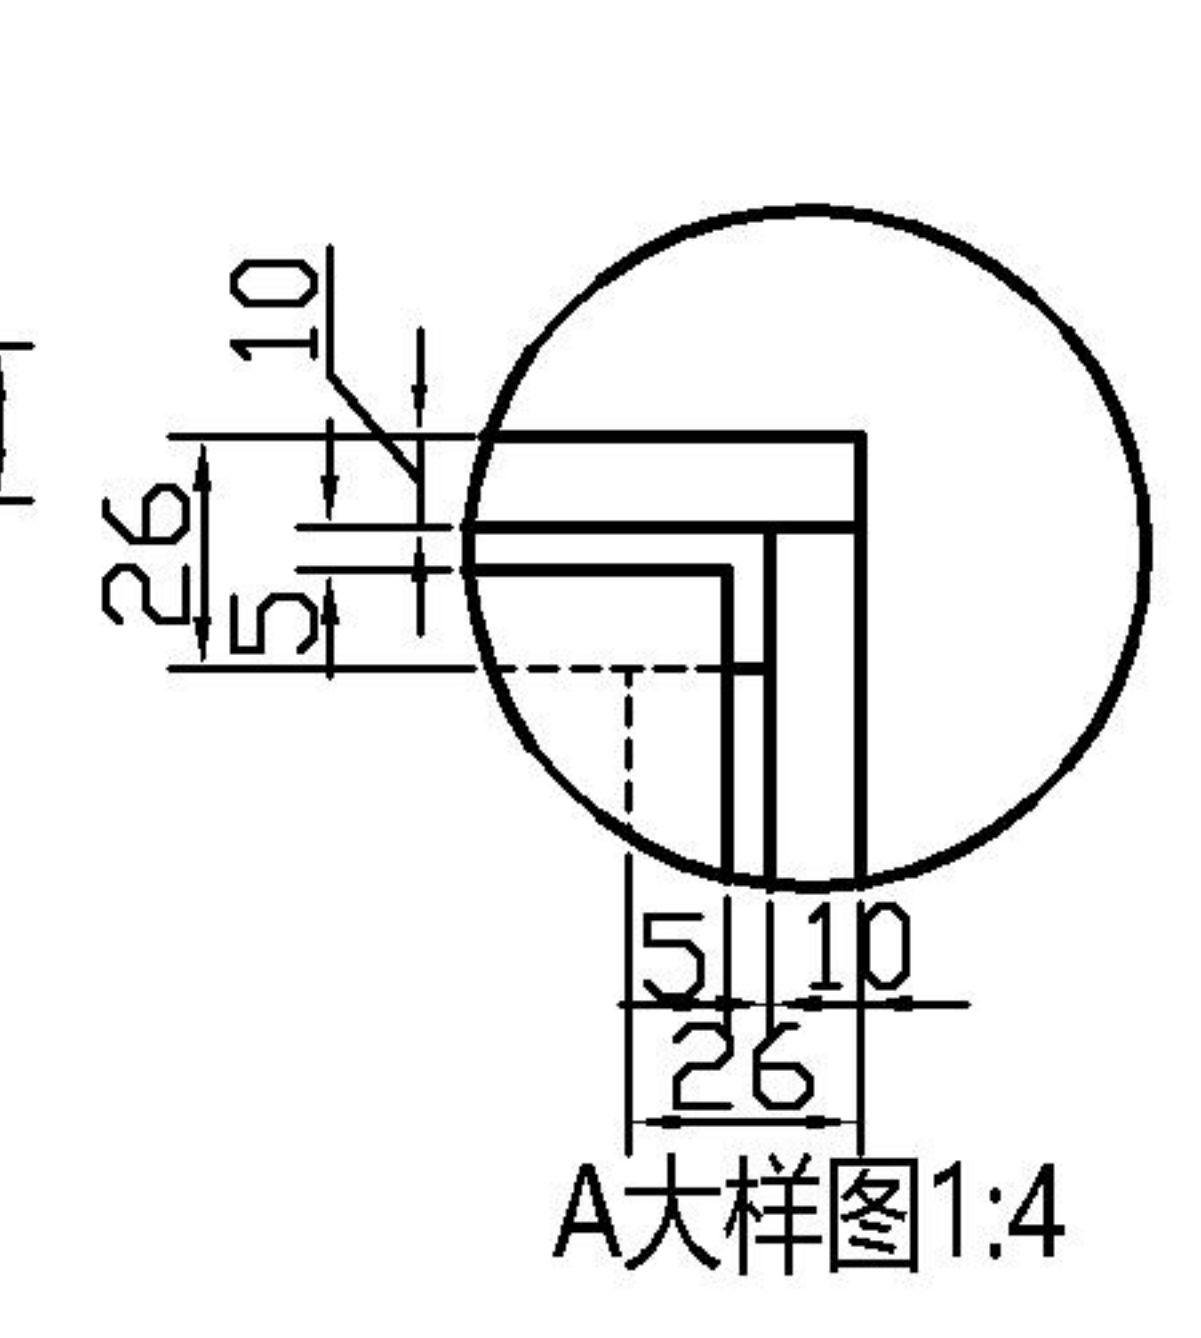

此门封死

注明；标准图纸；只更改颜色