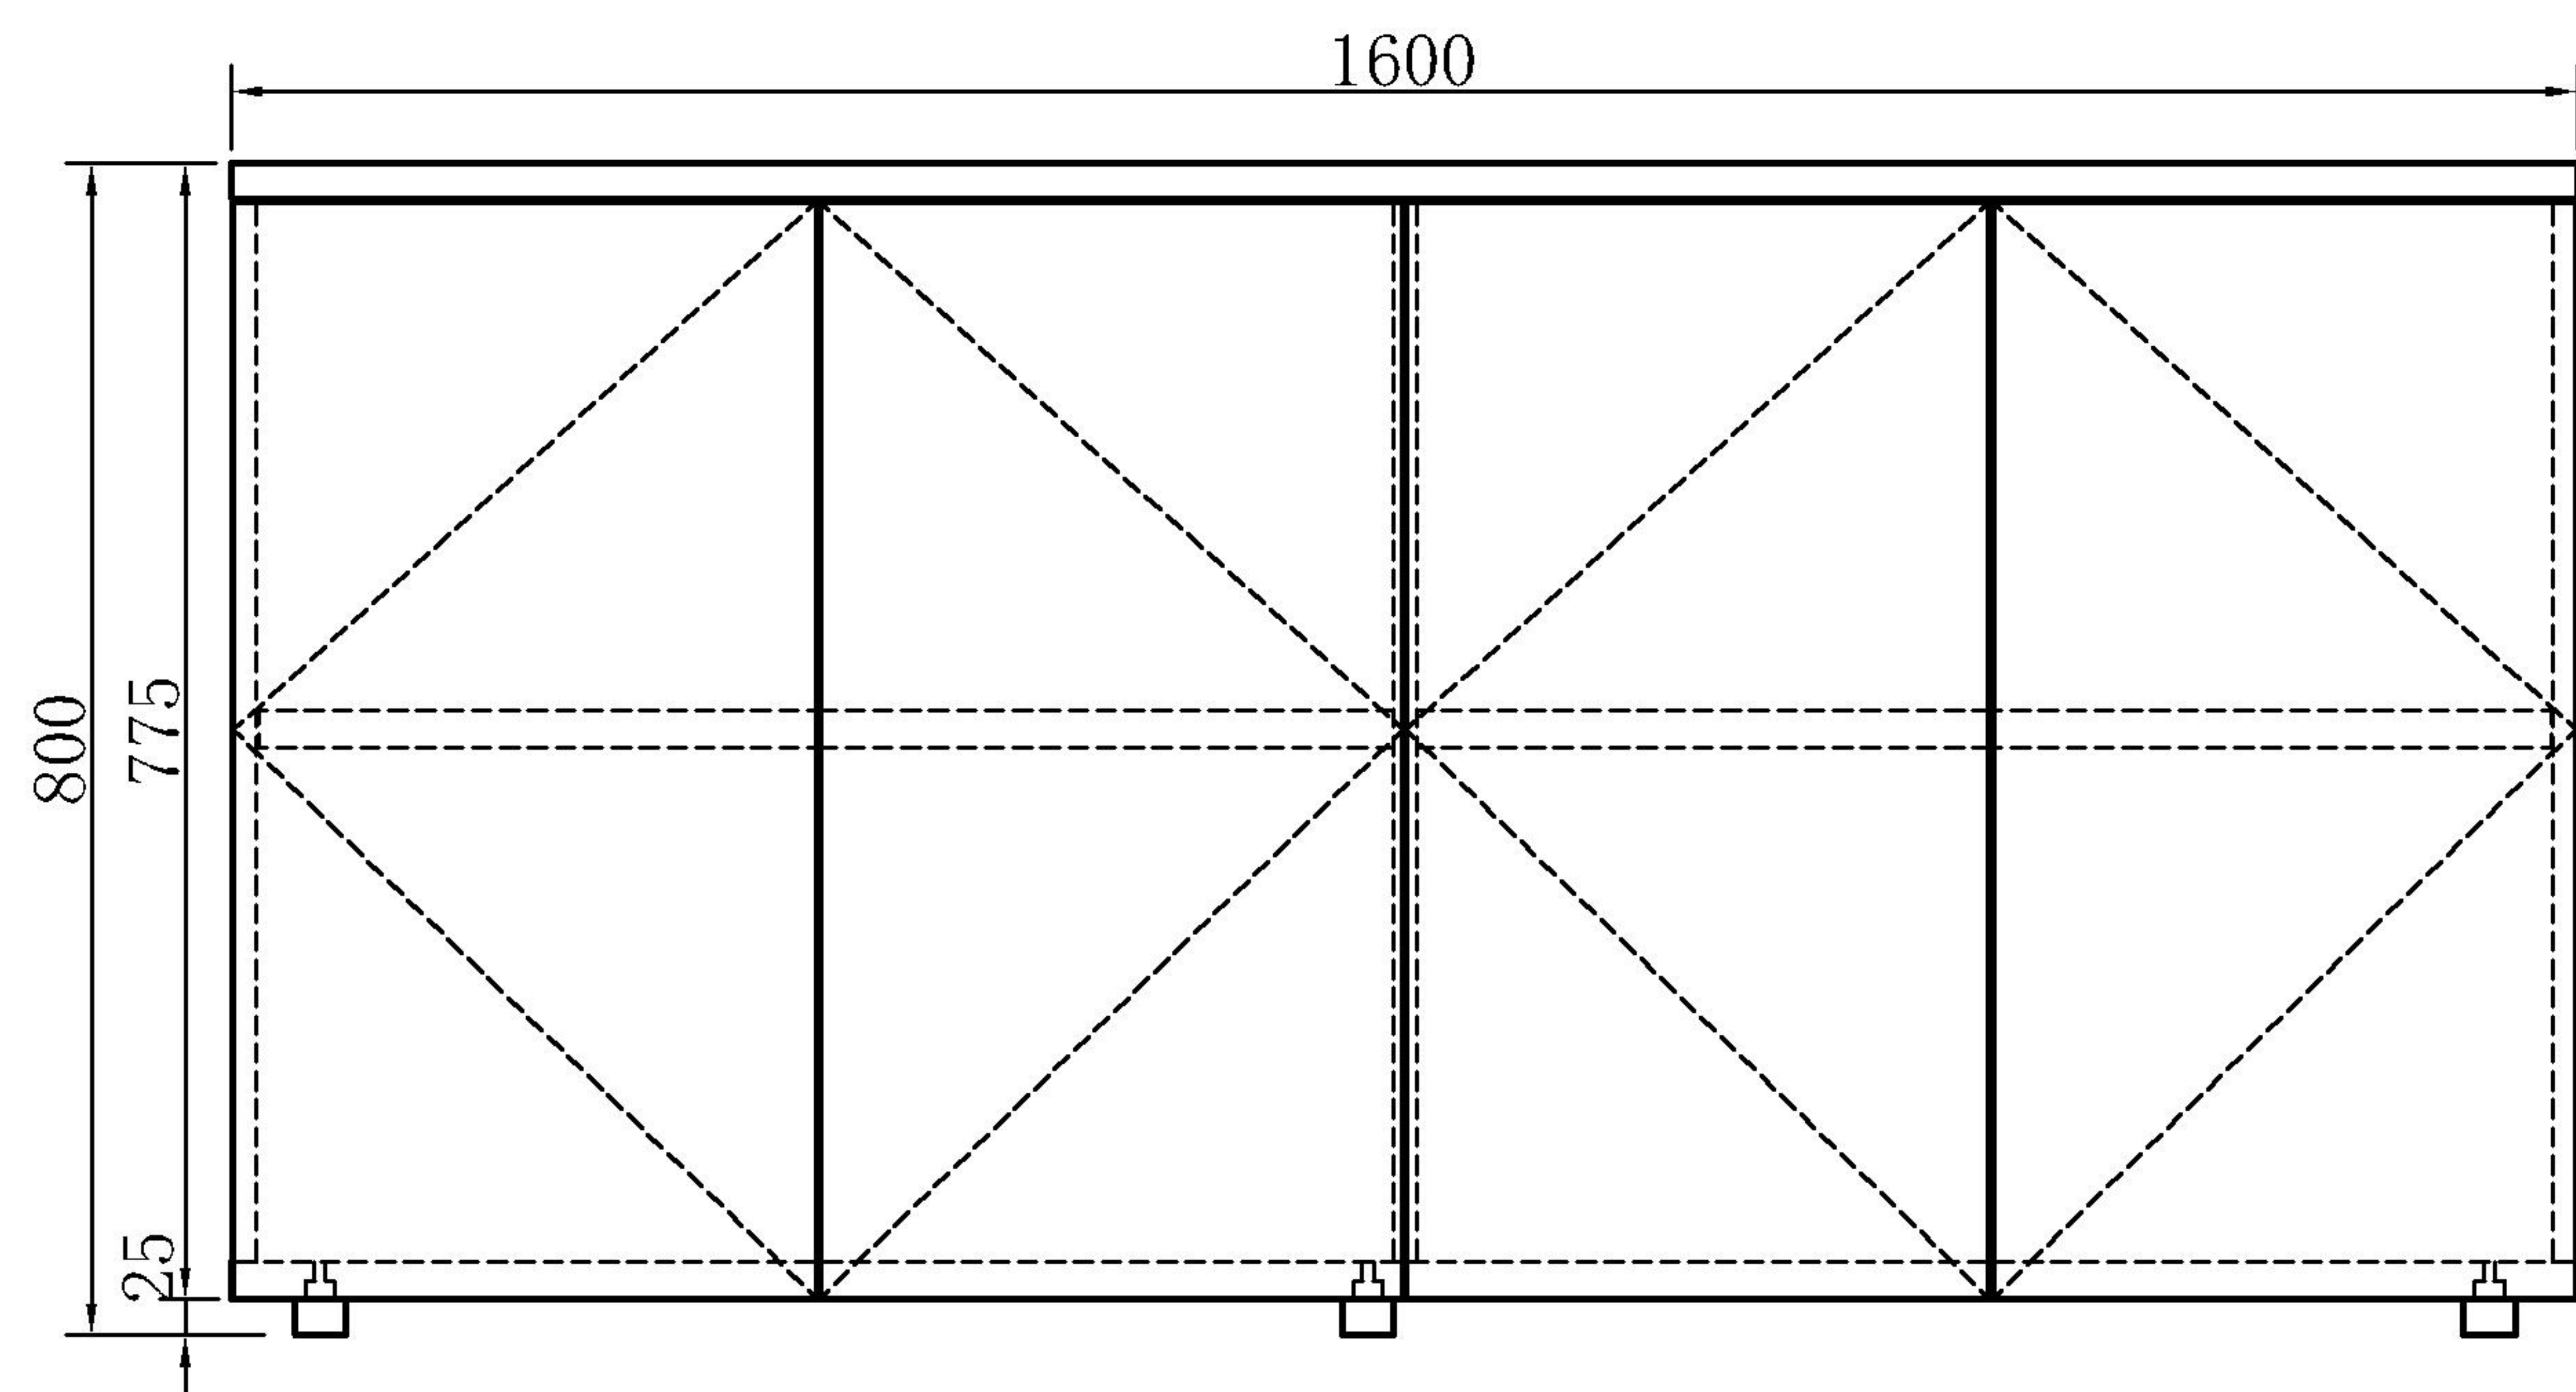

英标集成插座

A处放大图

台面边形放大图

A处放大图

901B翻盖式桌面插座

台面边形放大图

圆柱形回弹磁碰

侧底层板内缩5MM安
装回弹磁碰