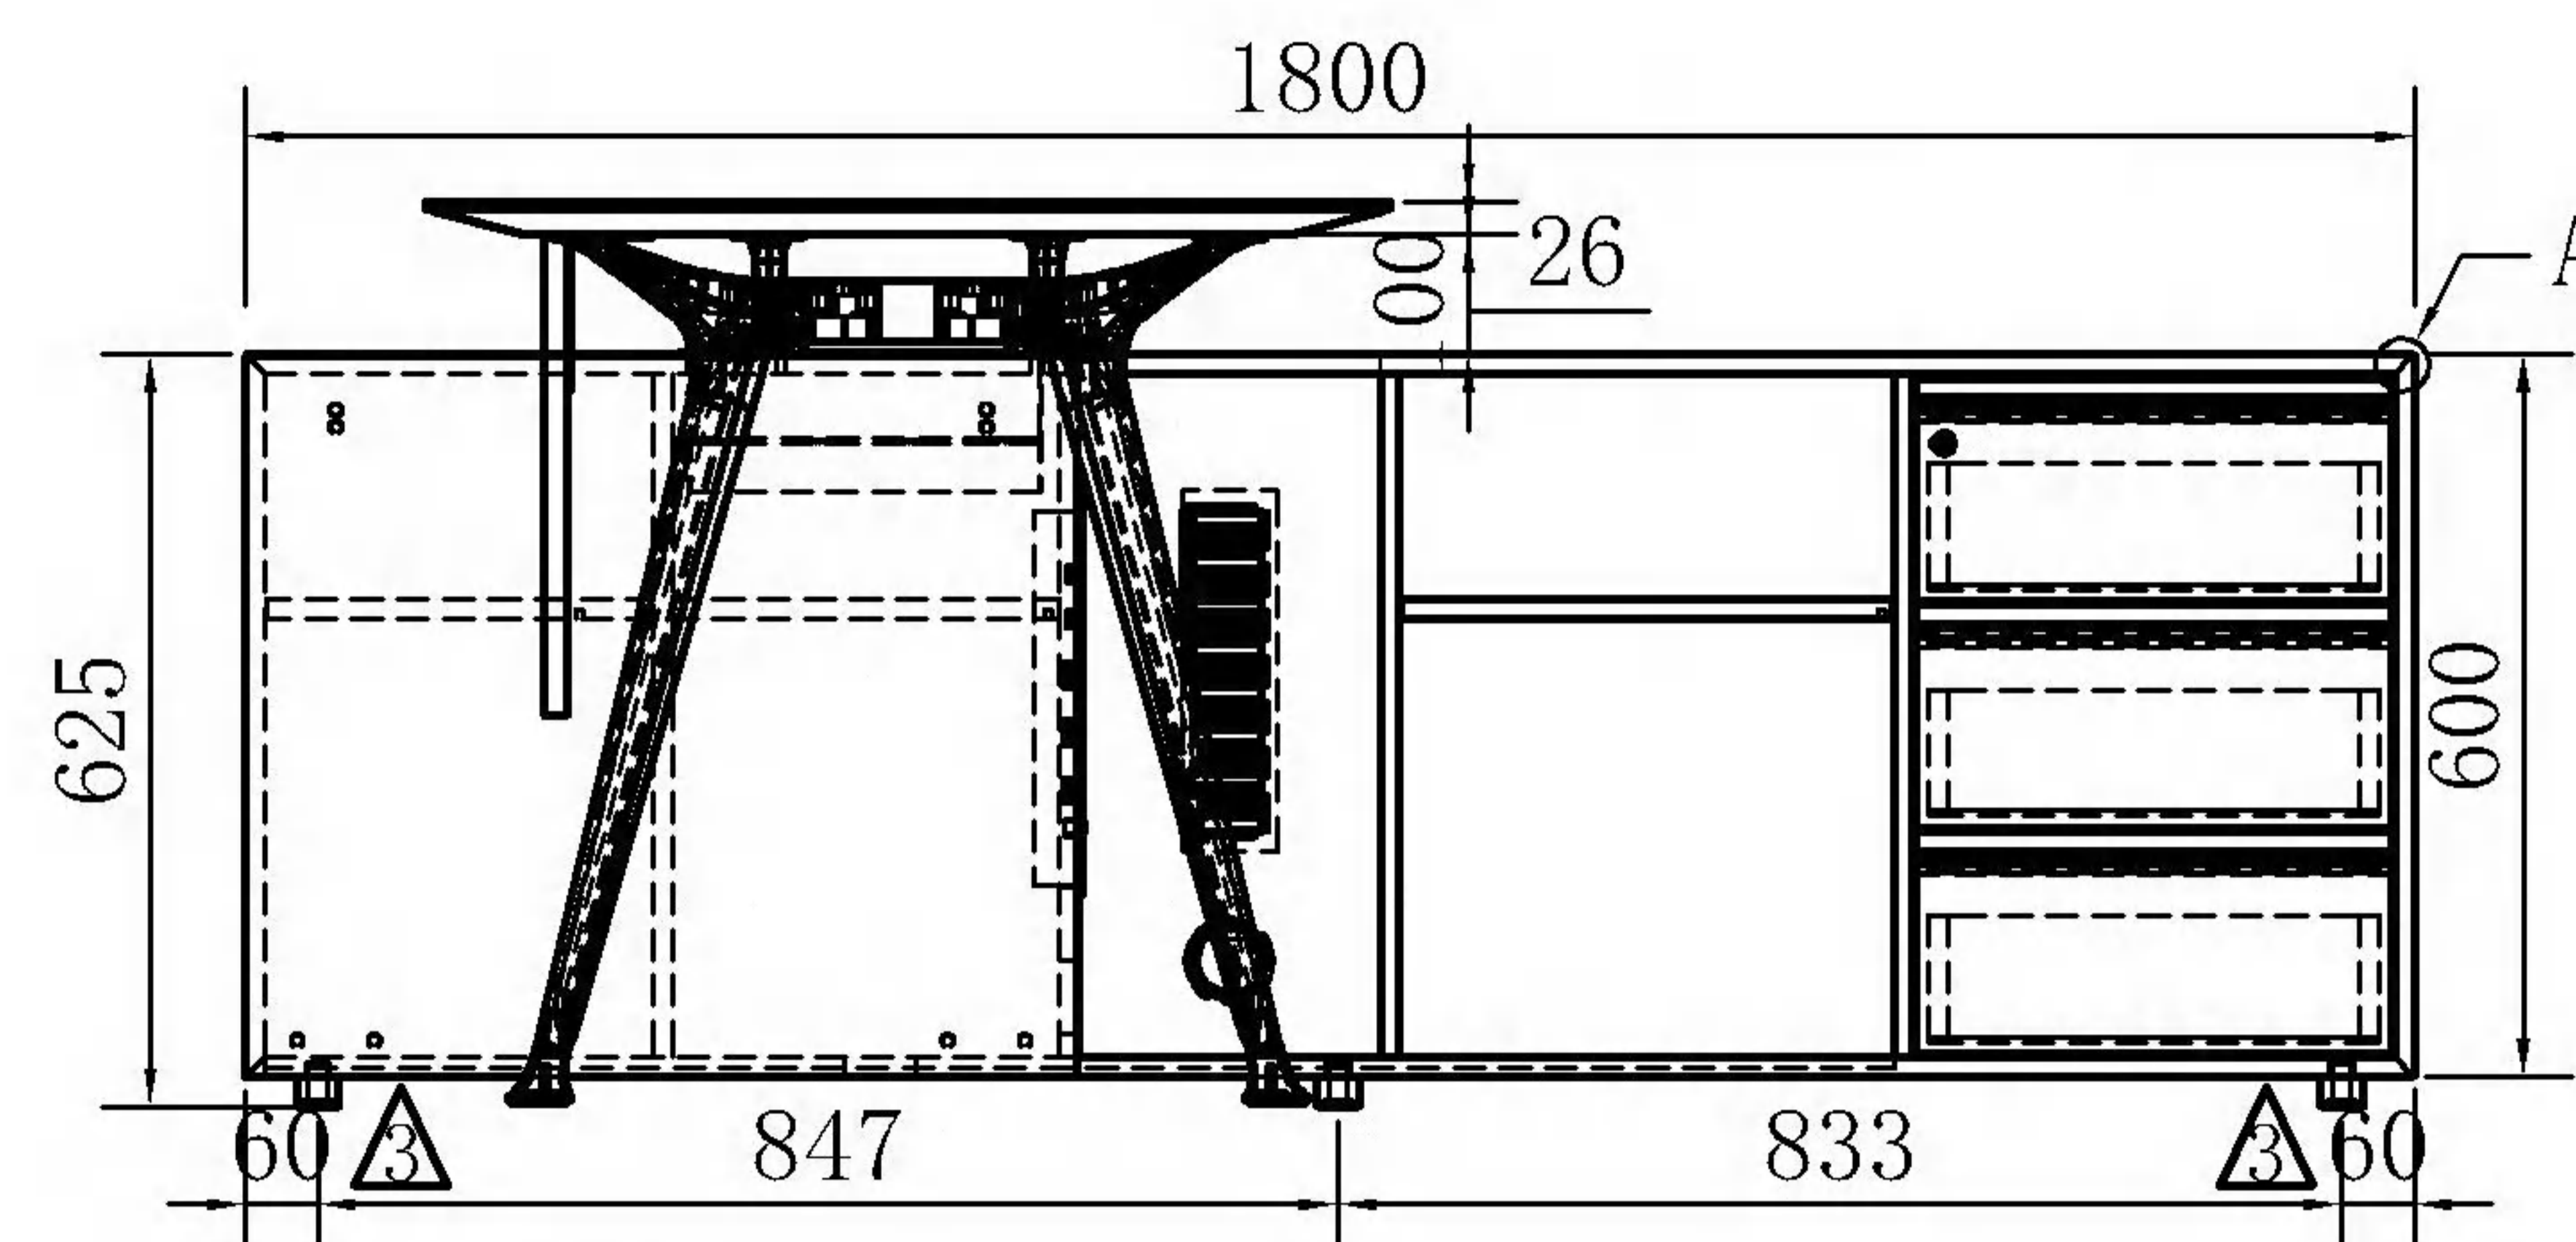

英标集成插座

A处放大图

台面边形放大图

A处放大图

901B翻盖式桌面插座

台面边形放大图

圆柱形回弹磁碰

侧底层板内缩5MM安
装回弹磁碰