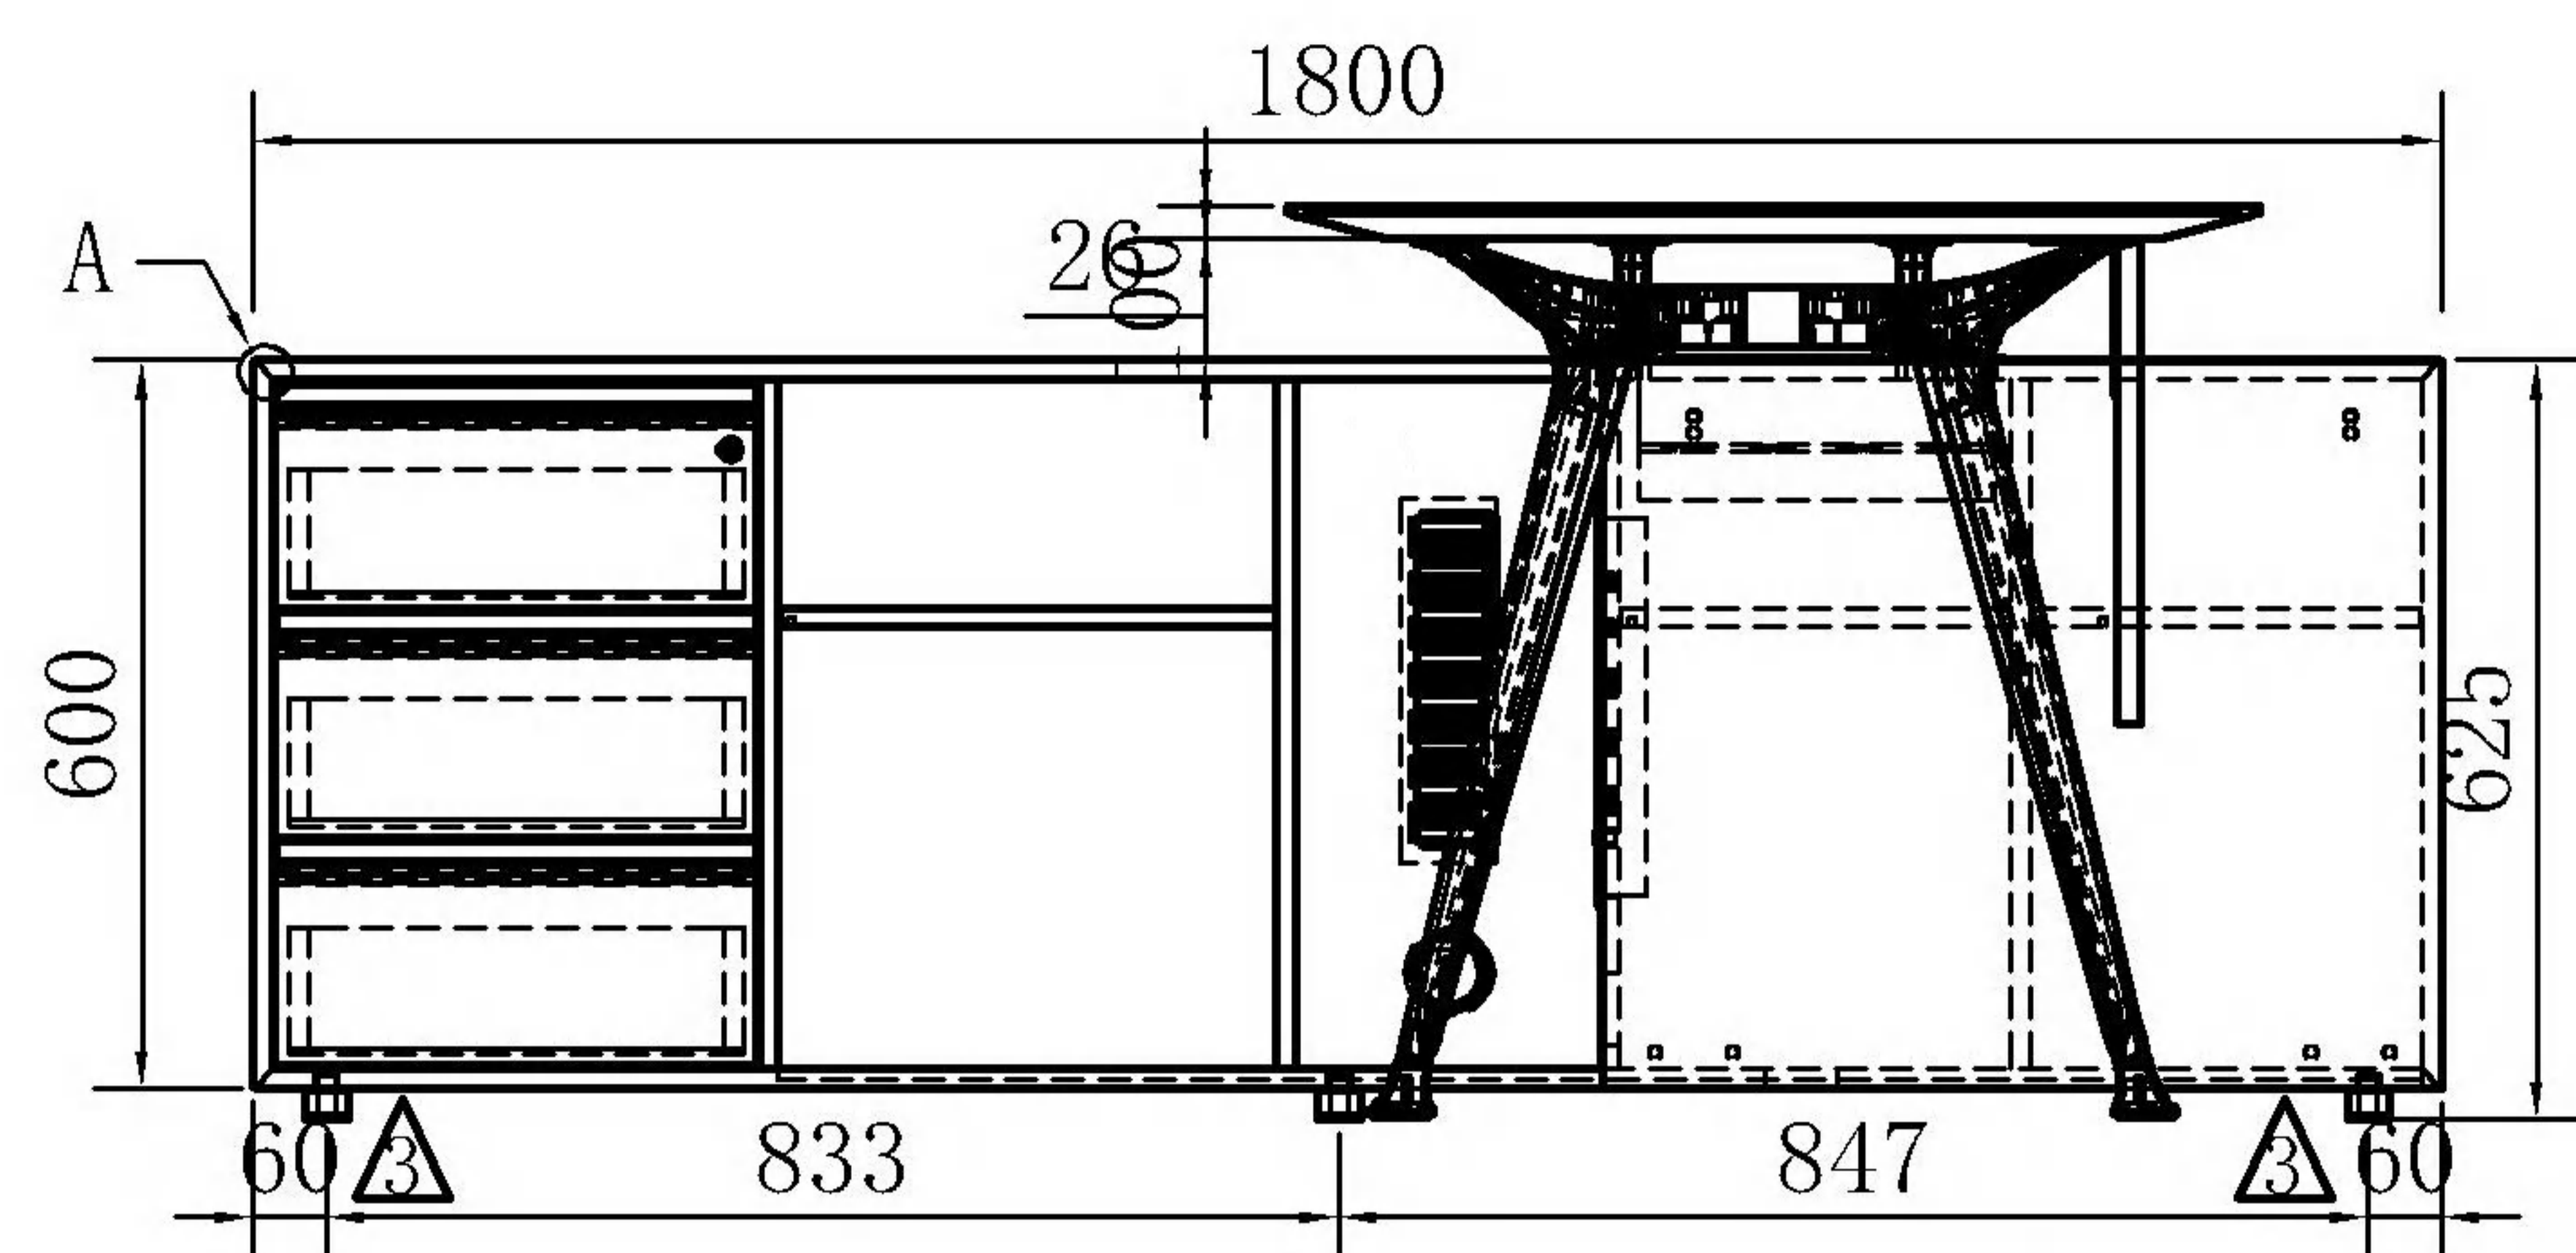

英标集成插座

A处放大图

台面边形放大图

A处放大图

901B翻盖式桌面插座

台面边形放大图

圆柱形回弹磁碰

侧底层板内缩5MM安
装回弹磁碰