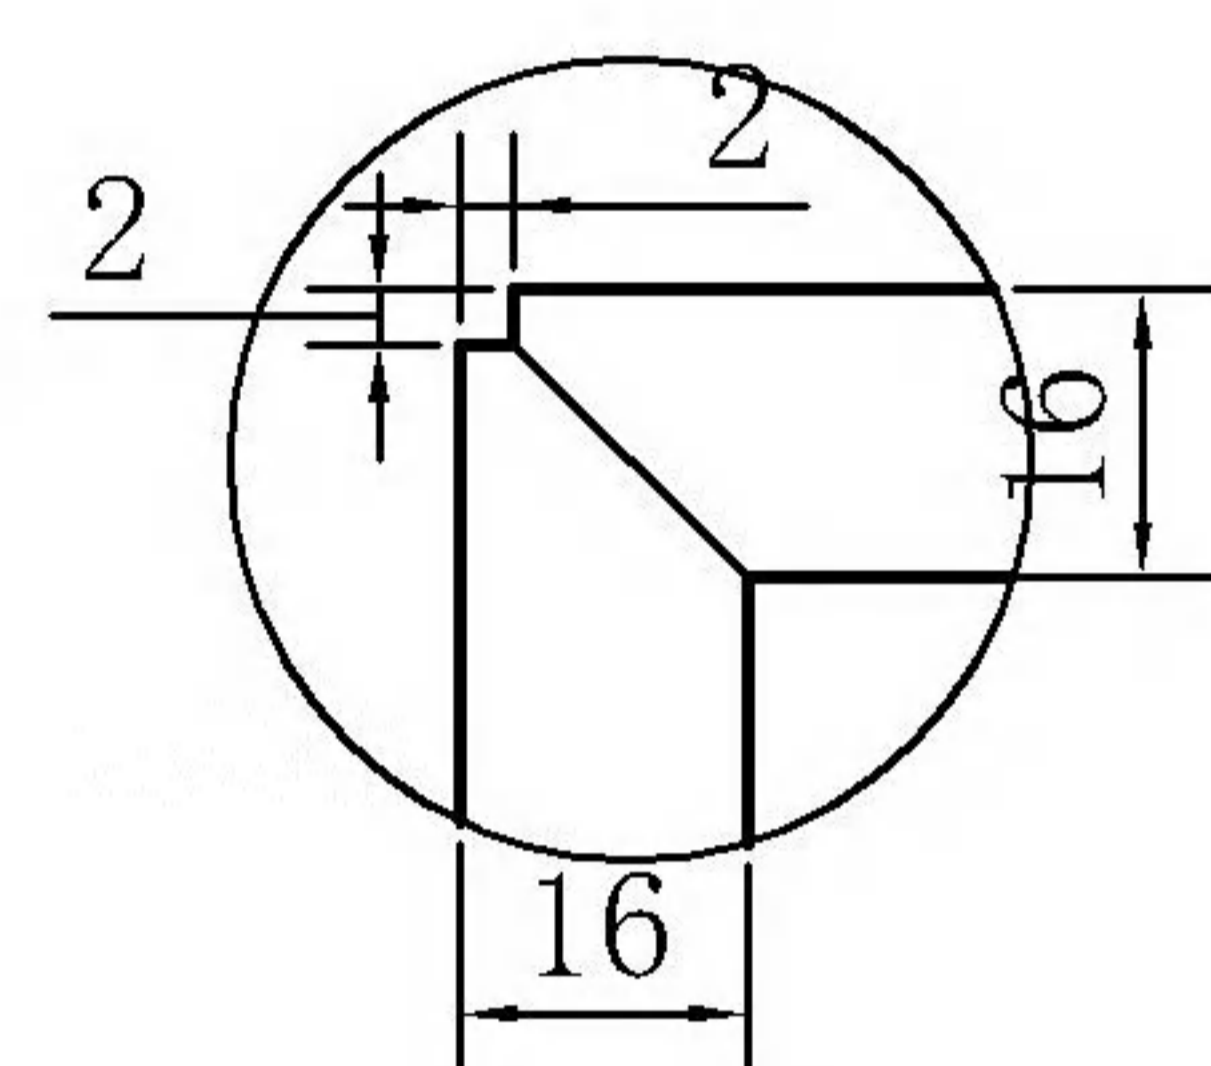

英标集成插座

A处放大图

台面边形放大图

A处放大图

901B翻盖式桌面插座

台面边形放大图

圆柱形回弹磁碰

侧底层板内缩5MM安
装回弹磁碰