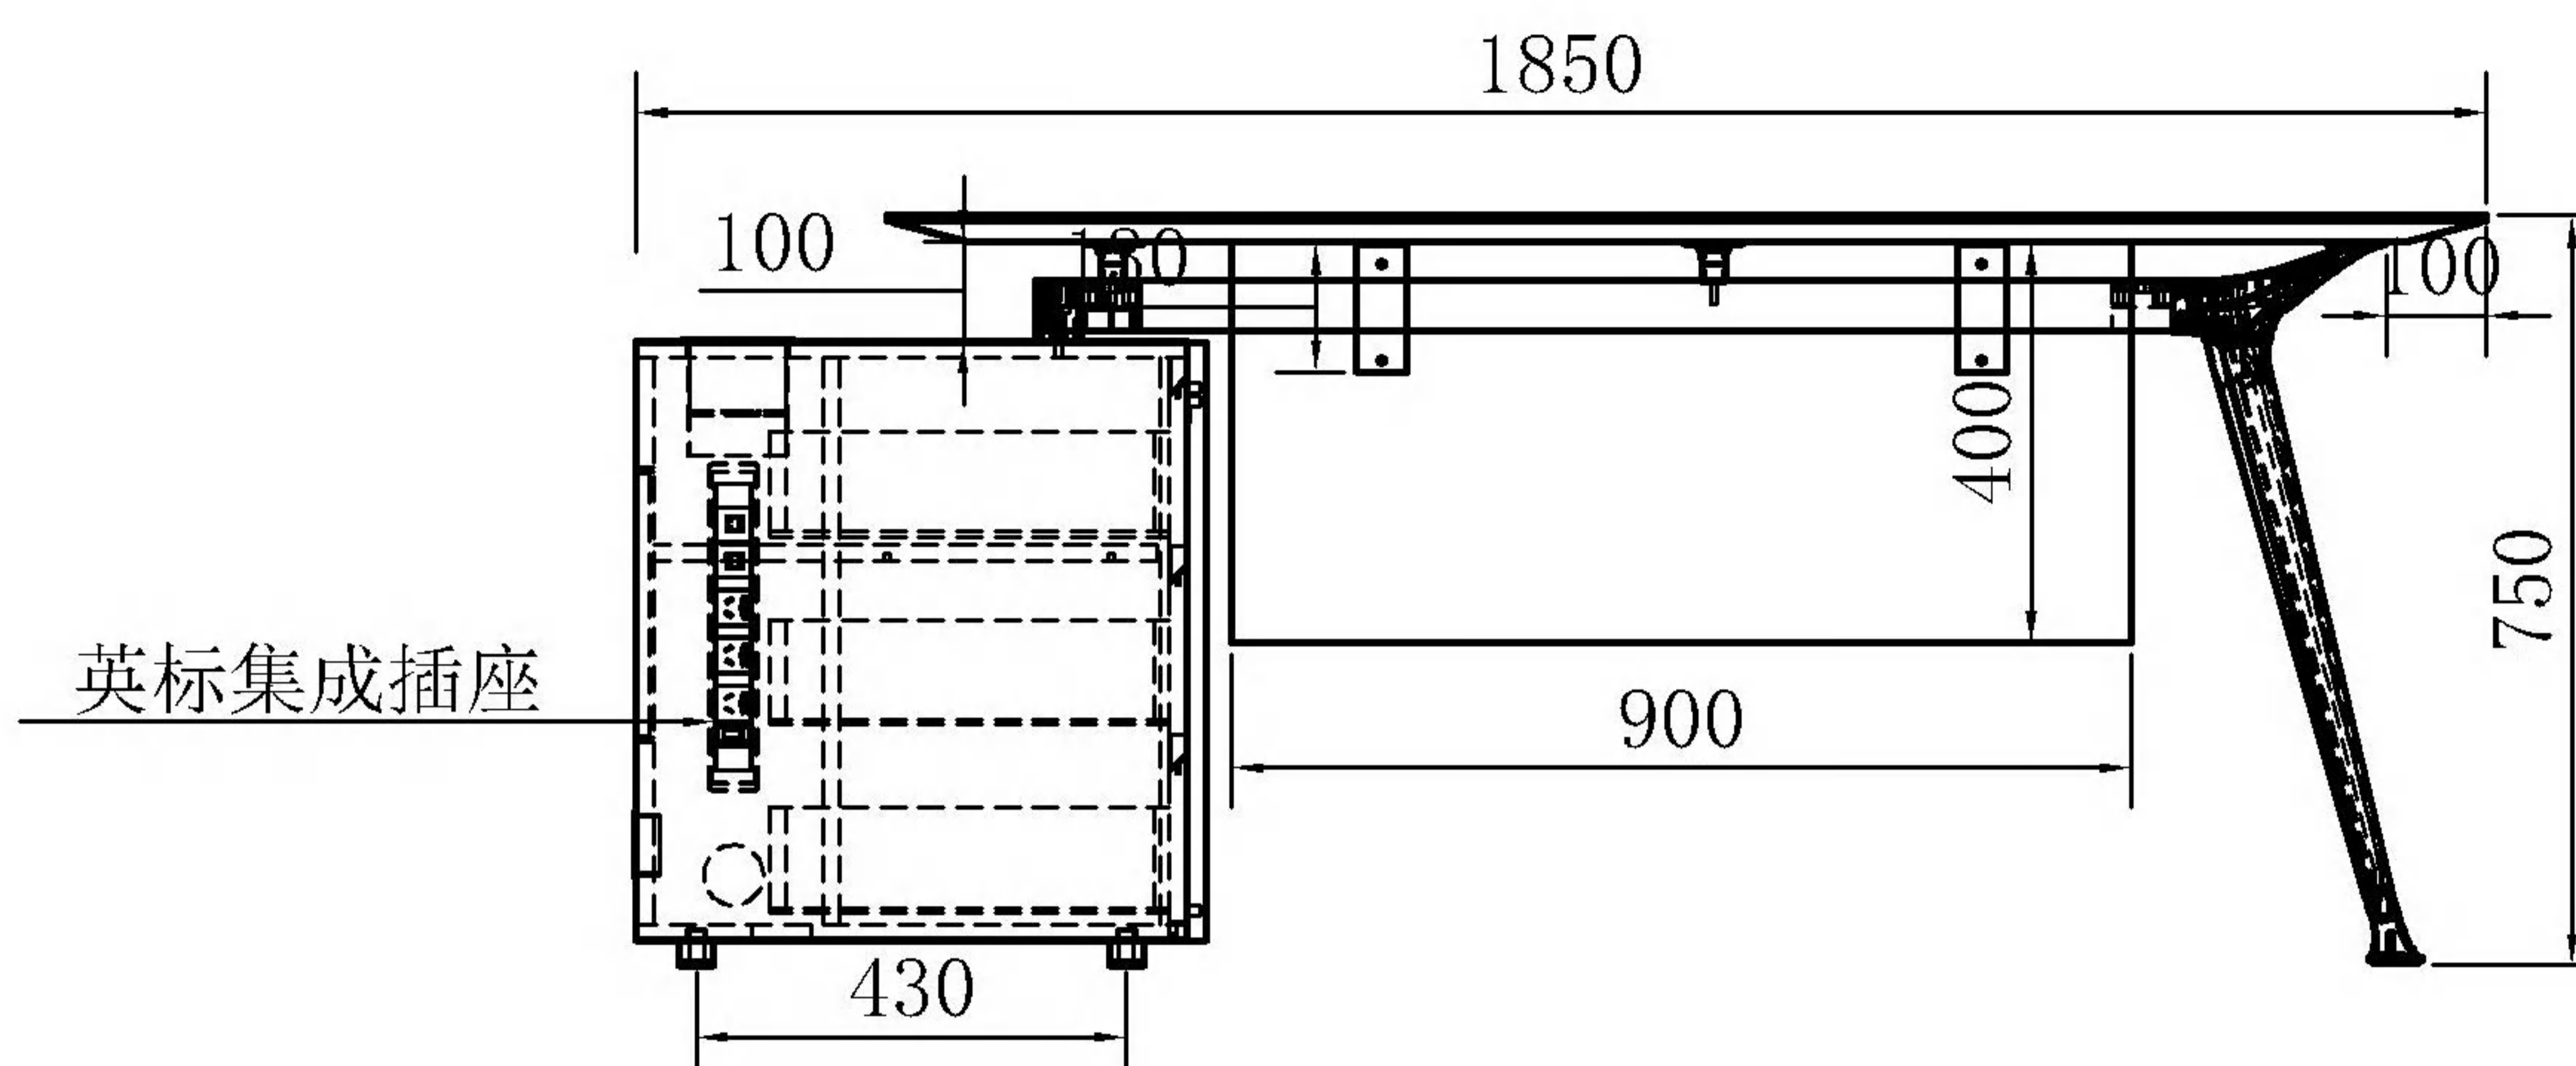

英标集成插座

A处放大图

台面边形放大图

A处放大图

901B翻盖式桌面插座

台面边形放大图

圆柱形回弹磁碰

侧底层板内缩5MM安
装回弹磁碰