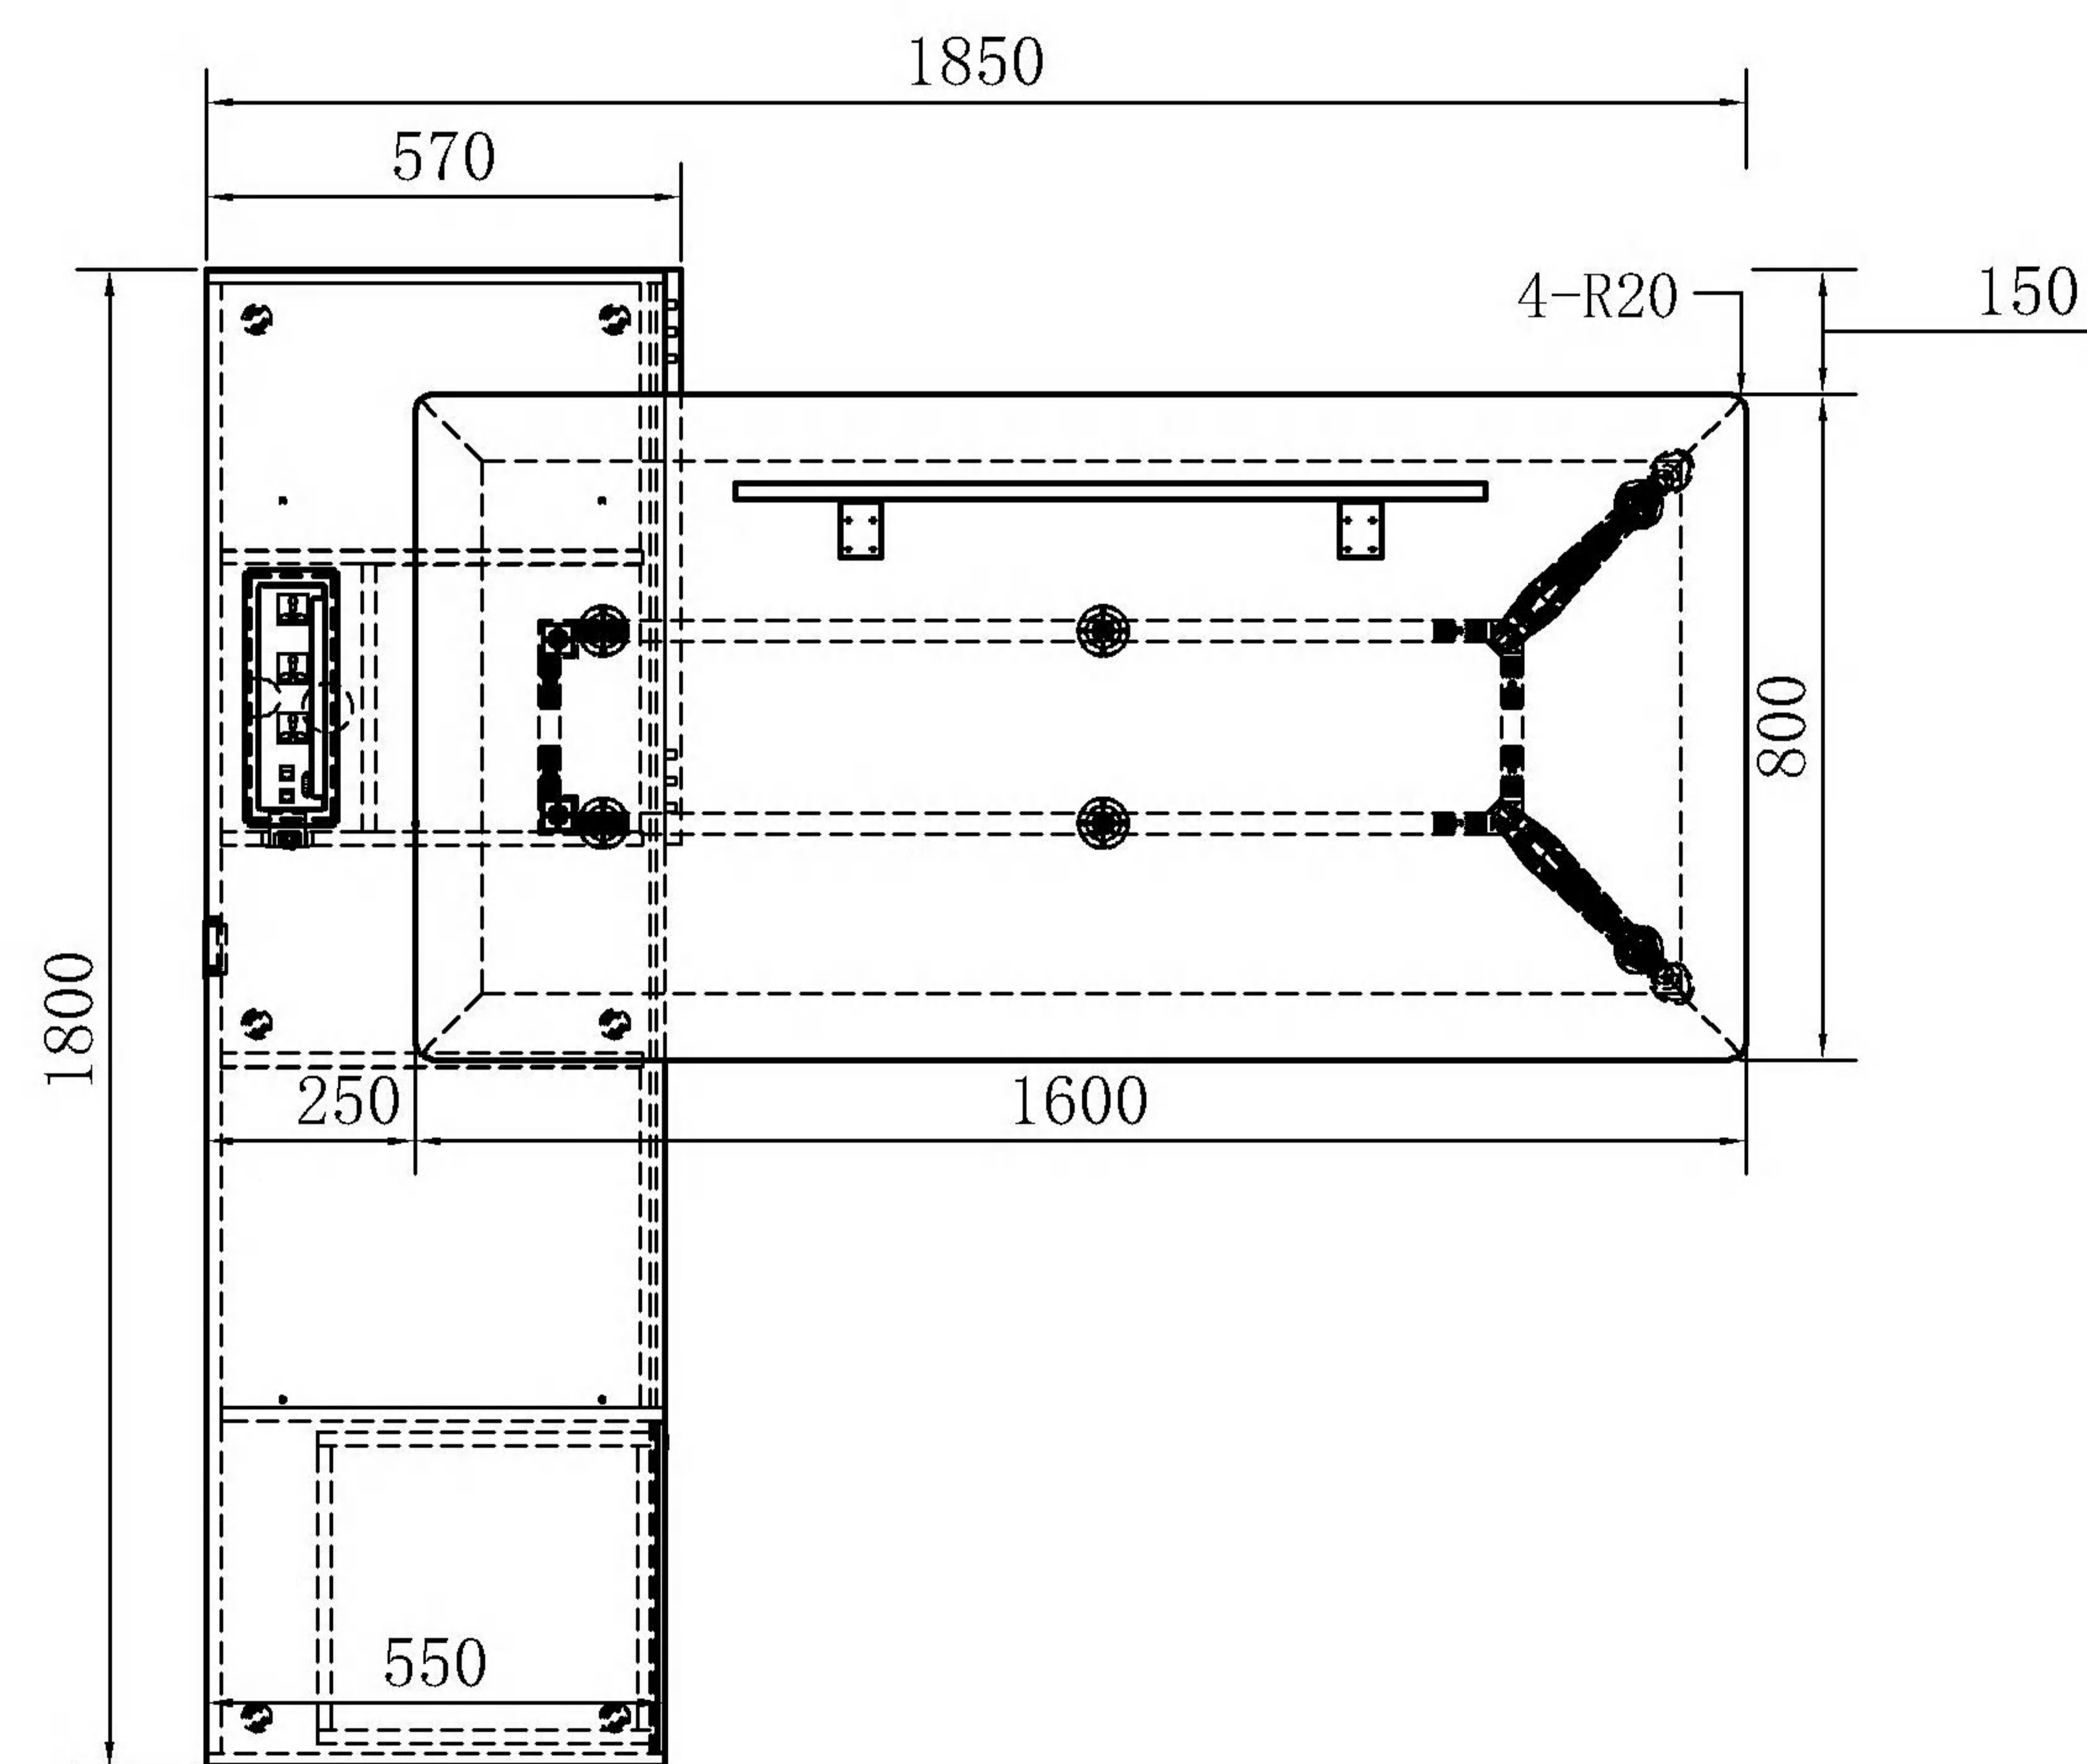

英标集成插座

A处放大图

台面边形放大图

A处放大图

901B翻盖式桌面插座

台面边形放大图

圆柱形回弹磁碰

侧底层板内缩5MM安
装回弹磁碰