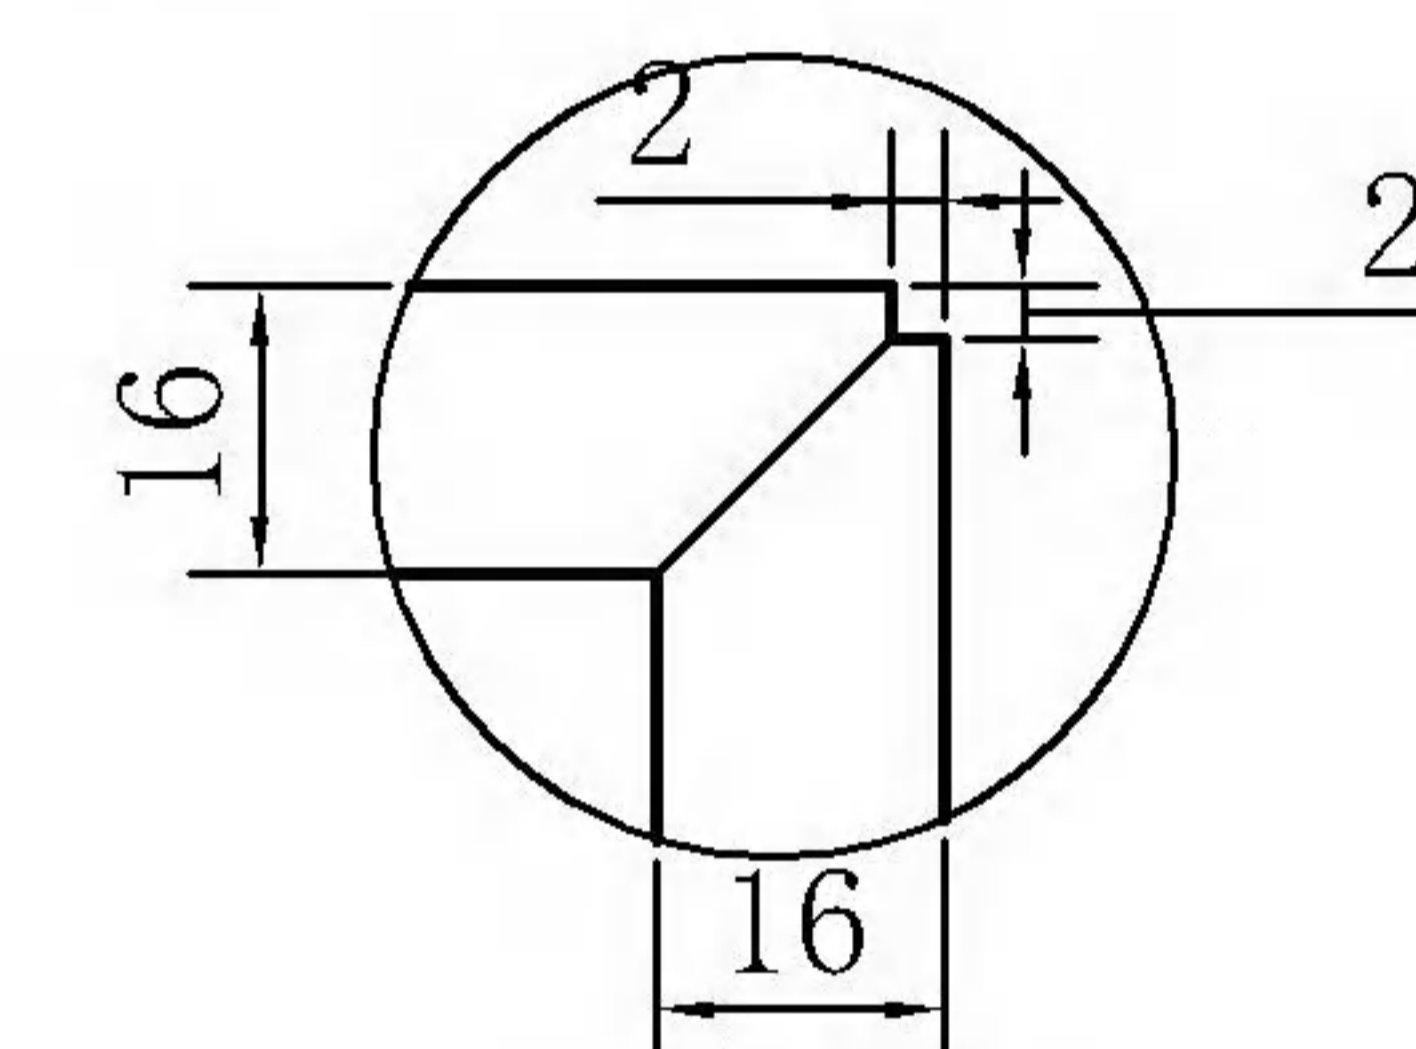

英标集成插座

A处放大图

台面边形放大图

A处放大图

901B翻盖式桌面插座

台面边形放大图

圆柱形回弹磁碰

侧底层板内缩5MM安
装回弹磁碰