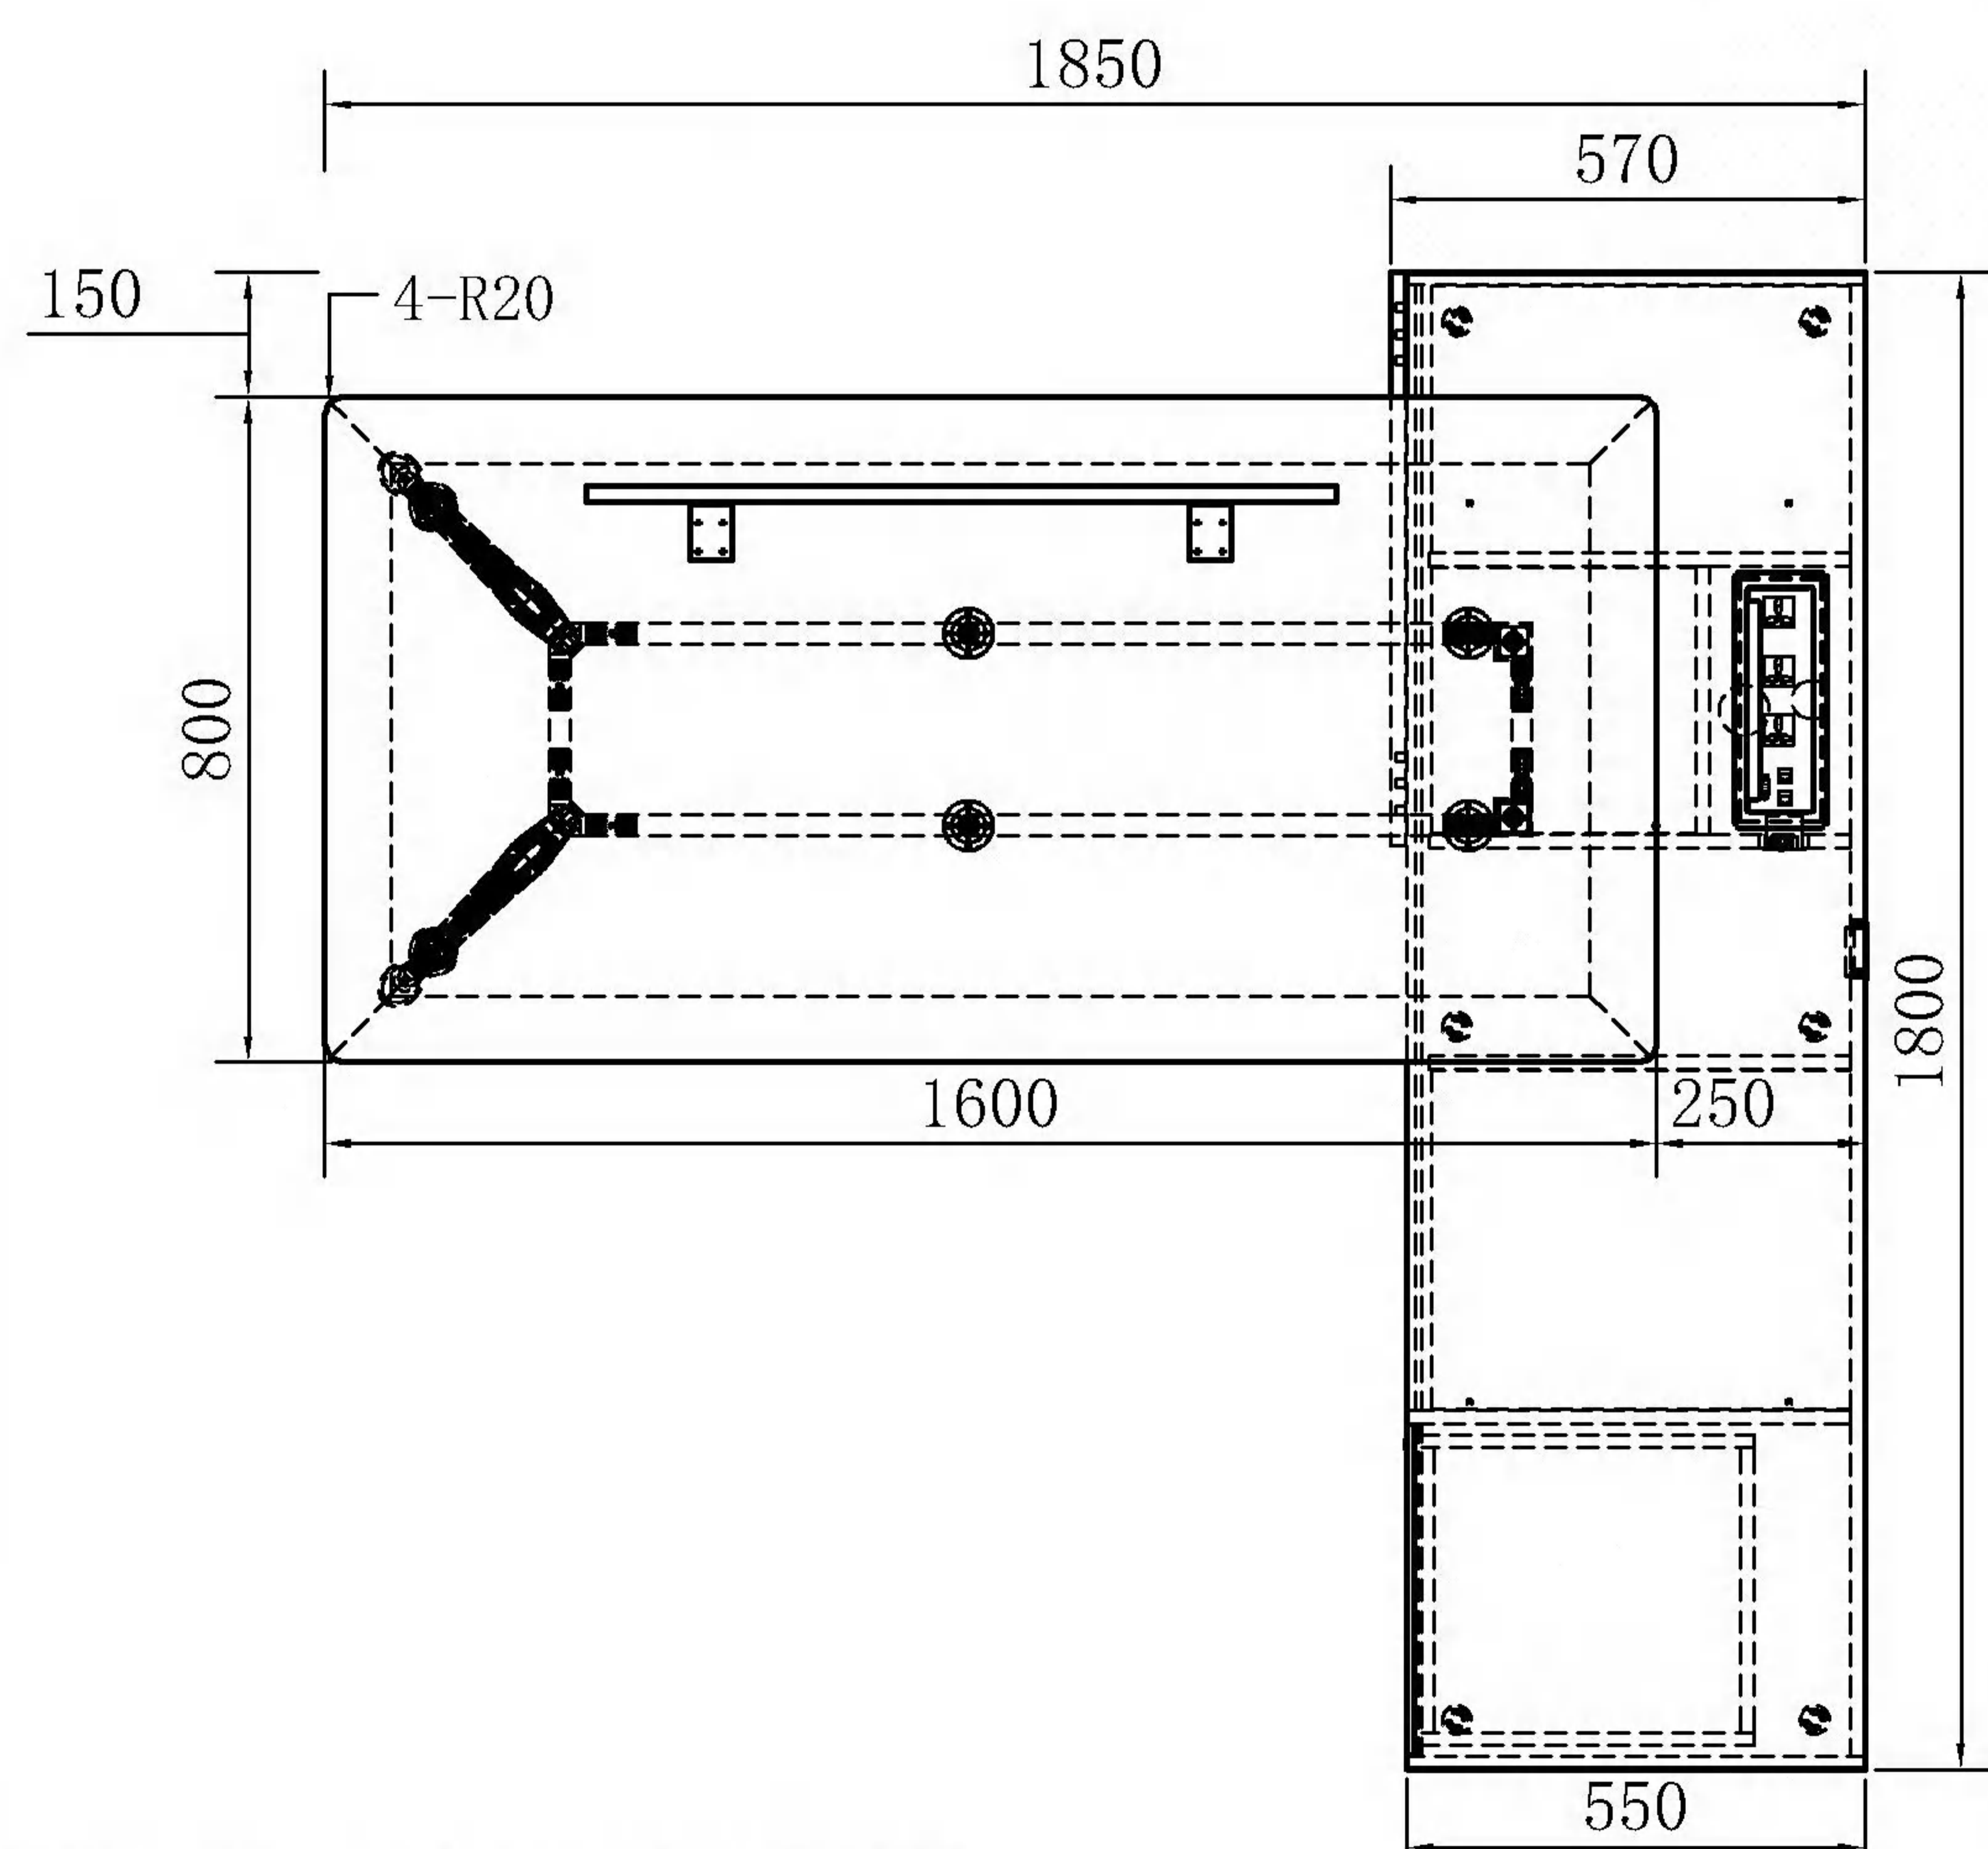

英标集成插座

A处放大图

台面边形放大图

A处放大图

901B翻盖式桌面插座

台面边形放大图

圆柱形回弹磁碰

侧底层板内缩5MM安
装回弹磁碰