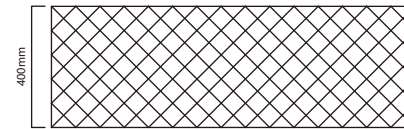

JZ-03

OPTIONAL STYLE 可选样式

Thick: 9mm-24mm,可定制

CODE:T-ZM-DK-03

CODE:T-ZM-DK-04

CODE:T-ZM-DK-05

CODE:T-ZM-DK-06

CODE:T-ZM-DK-07