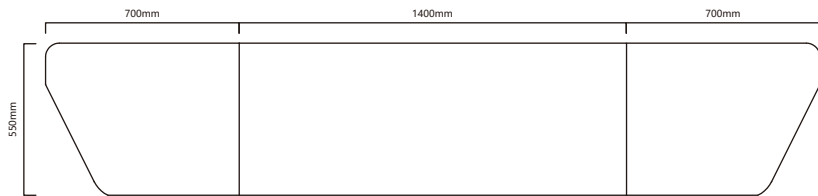

CODE:T-U-02