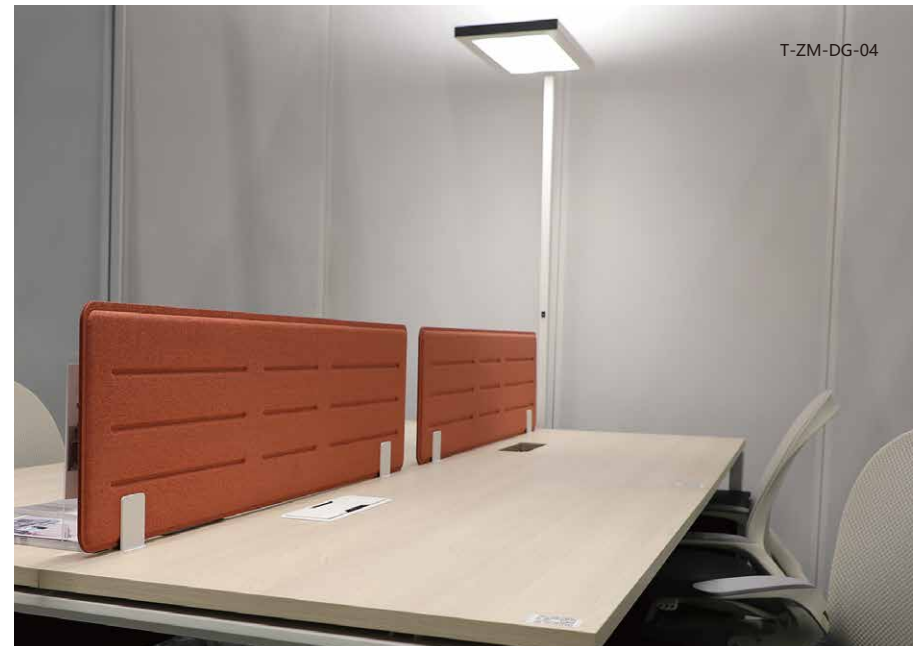

T-ZM-DG-02

T-ZM-DG 桌面-断杠屏风

T-ZM-DG-04