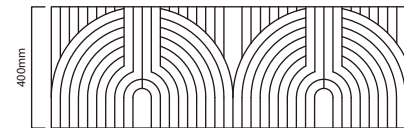

CODE:T-ZM-DK-11