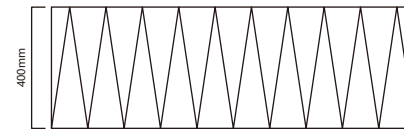

JZ-03

OPTIONAL STYLE 可选样式

Thick: 9mm-24mm,可定制

CODE:T-ZM-DK-03

CODE:T-ZM-DK-04

CODE:T-ZM-DK-05

CODE:T-ZM-DK-06

CODE:T-ZM-DK-07