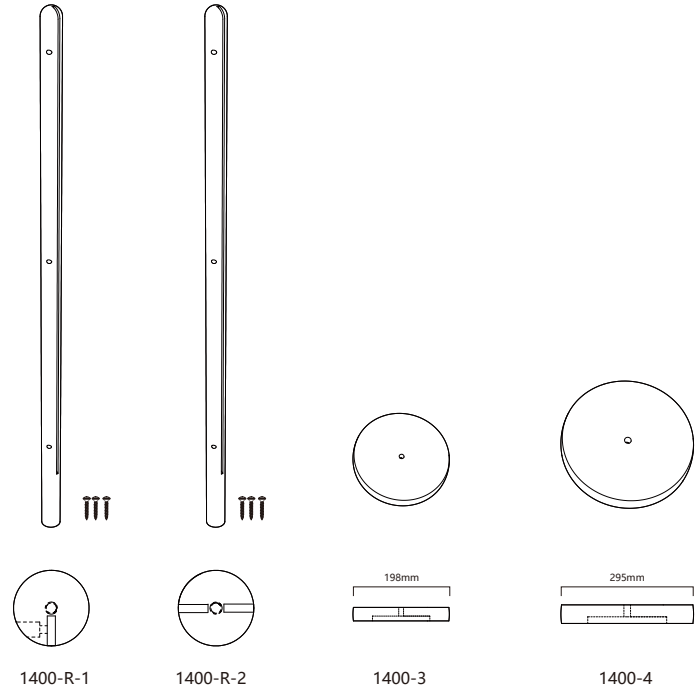

可适配 ADAPTABLE