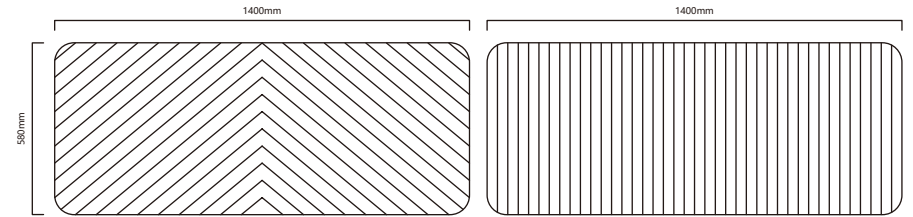

JZ-03

JZ-04

JZ-05

T-QD-DK 前挡-雕刻系列

OPTIONAL STYLE 可选样式

Thick: 9mm-24mm,可定制

CODE:T-QD-DK-04

CODE:T-QD-DK-05