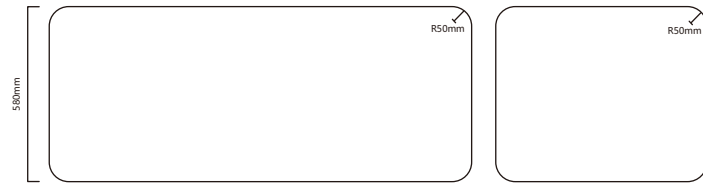

可选项式 OPTIONAL STYLE

Thick: 9mm-24mm,定制

CODE:T-QD-DK-01

CODE:T-QD-DK-02

CODE:T-QD-DK-03

可适配 ADAPTABLE

JZ-01

JZ-02