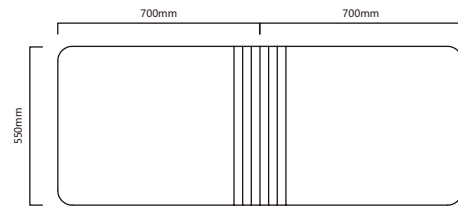

CODE:T-L-03

可适配 ADAPTABLE