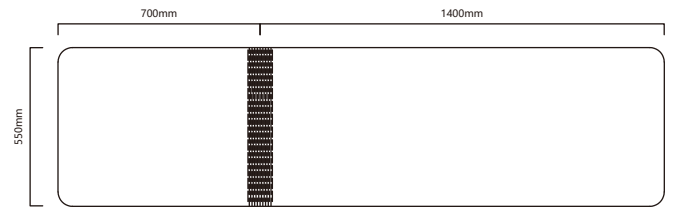

CODE:T-L-02