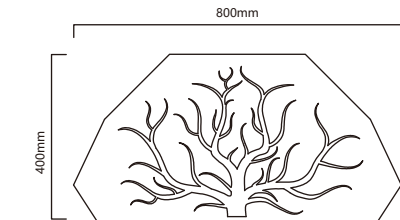

CODE:T-ZM-DK-27