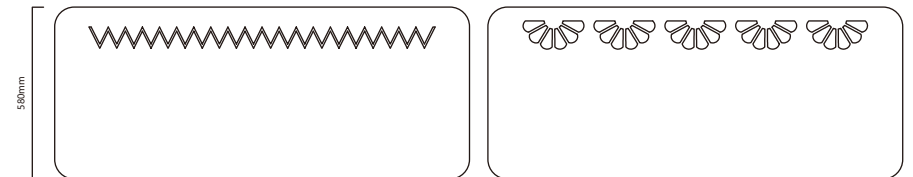

CODE:T-QD-DK-08

CODE:T-QD-DK-09

咨询更多雕刻款式, 请联系销售人员, 我们接受来图生产

推荐颜色 REGULAR COLOR