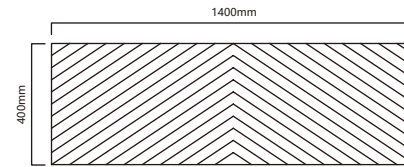

OPTIONAL STYLE 可选样式

Thick: 9mm-24mm,可定制

CODE:T-ZM-DK-03