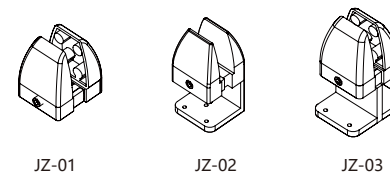

可适配 ADAPTABLE

推荐颜色 REGULAR COLOR