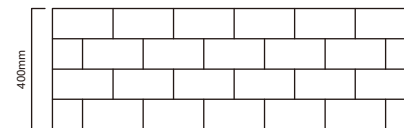

CODE:T-ZM-DK-15