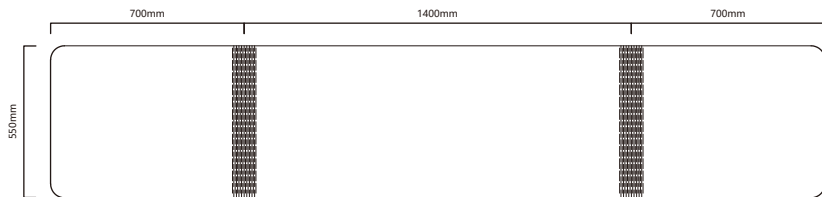

CODE:T-U-03