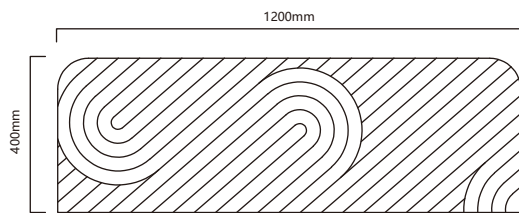

T-ZM-DK 桌面-雕刻

桌面环保屏风 - 雕刻款，采用 100% 聚酯纤维吸音板，通过 CNC 雕刻工艺，制作出如 V 槽、镂空等效果出来，根据适用空间，选择客户喜爱的颜色，效果更加突出。客户可来图定制。

The eco-friendly desk screen – carving type by CNC, V-engraving, hollow-carved, and other ways are made by single or double layers to adapt to the round, square, triangle and other different desktop.

CODE: T-ZM-DK-01