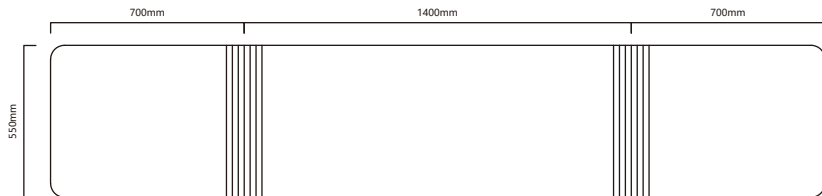

CODE:T-U-04

全包式光板、全包式V槽、全包式镂空,更多样式欢迎来图定制。
All wrapped plain panel, all wrapped V-groove panel, all wrapped hollow panel, more styles are welcome to customize.