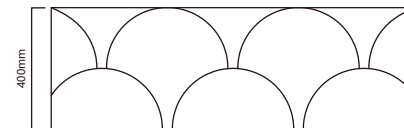

CODE:T-ZM-DK-13