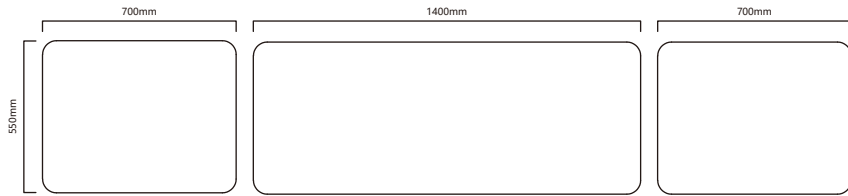

可适配 ADAPTABLE

JZ-01

JZ-02

JZ-03

JZ-04

JZ-05

可选样式 OPTIONAL STYLE

Thick: 9mm-24mm,可定制