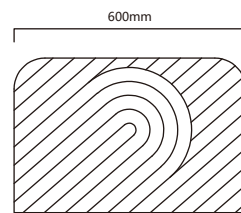

CODE: T-ZM-DK-02