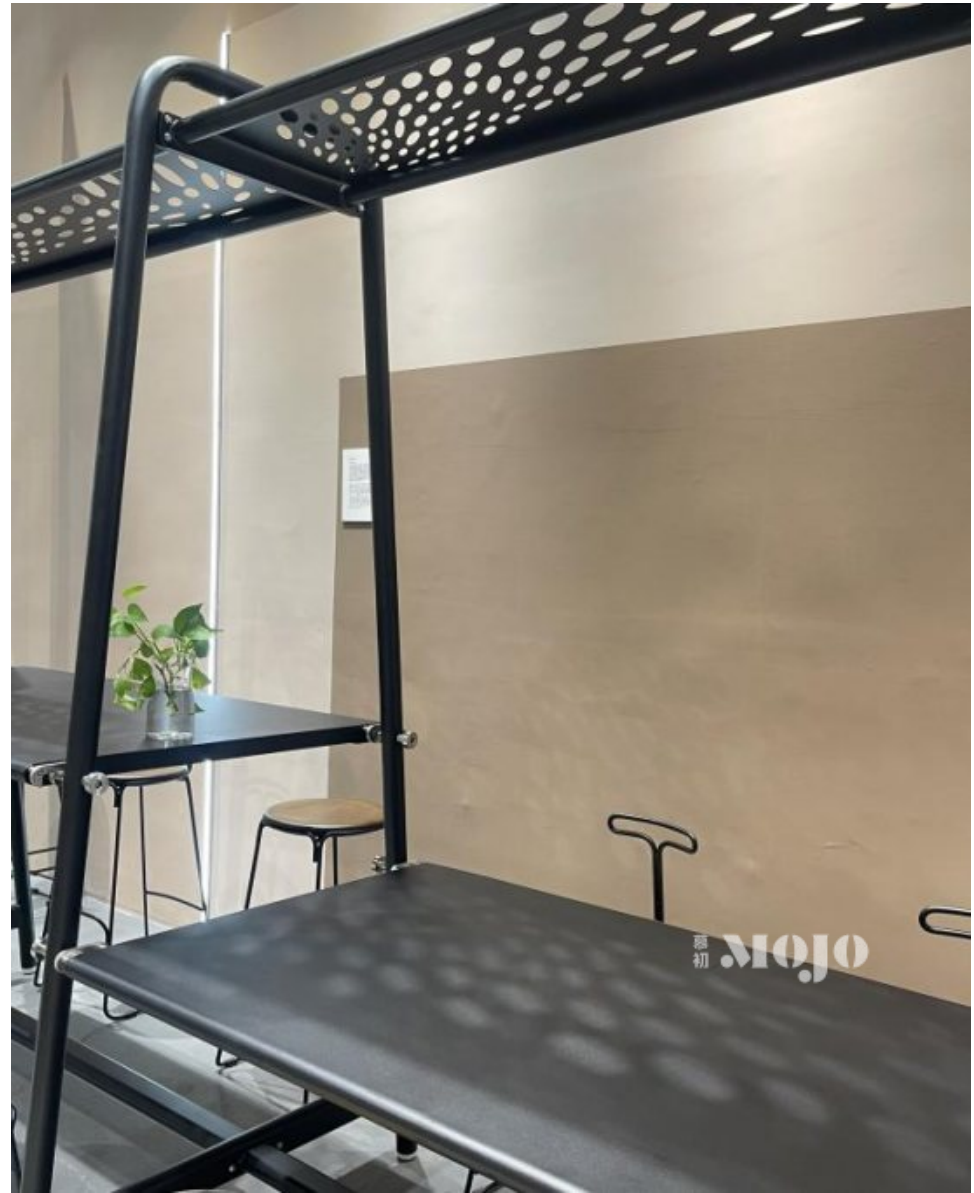

根脉系列
闲聚工作站
瓶耳系列
细胞公共椅
香槟高吧椅
布里奥尼系列
菲比系列
爱琴海系列
阿姆斯特丹 皮藤高吧椅
科莫湖系列
科西嘉系列
热那亚系列
托斯卡那系列
交换系列
港口系列
西拉诺系列
彩色折叠套装
餐桌
小酒馆套装
餐桌椅套装
单人椅
休闲套装
布兰卡系列
梅加利亚餐椅
福特高吧椅

慕初 MOJO

NATURE FUSION

根脉系列

NATURE FUSION 根脉系列

CHIT-CHAT
闲聚工作站