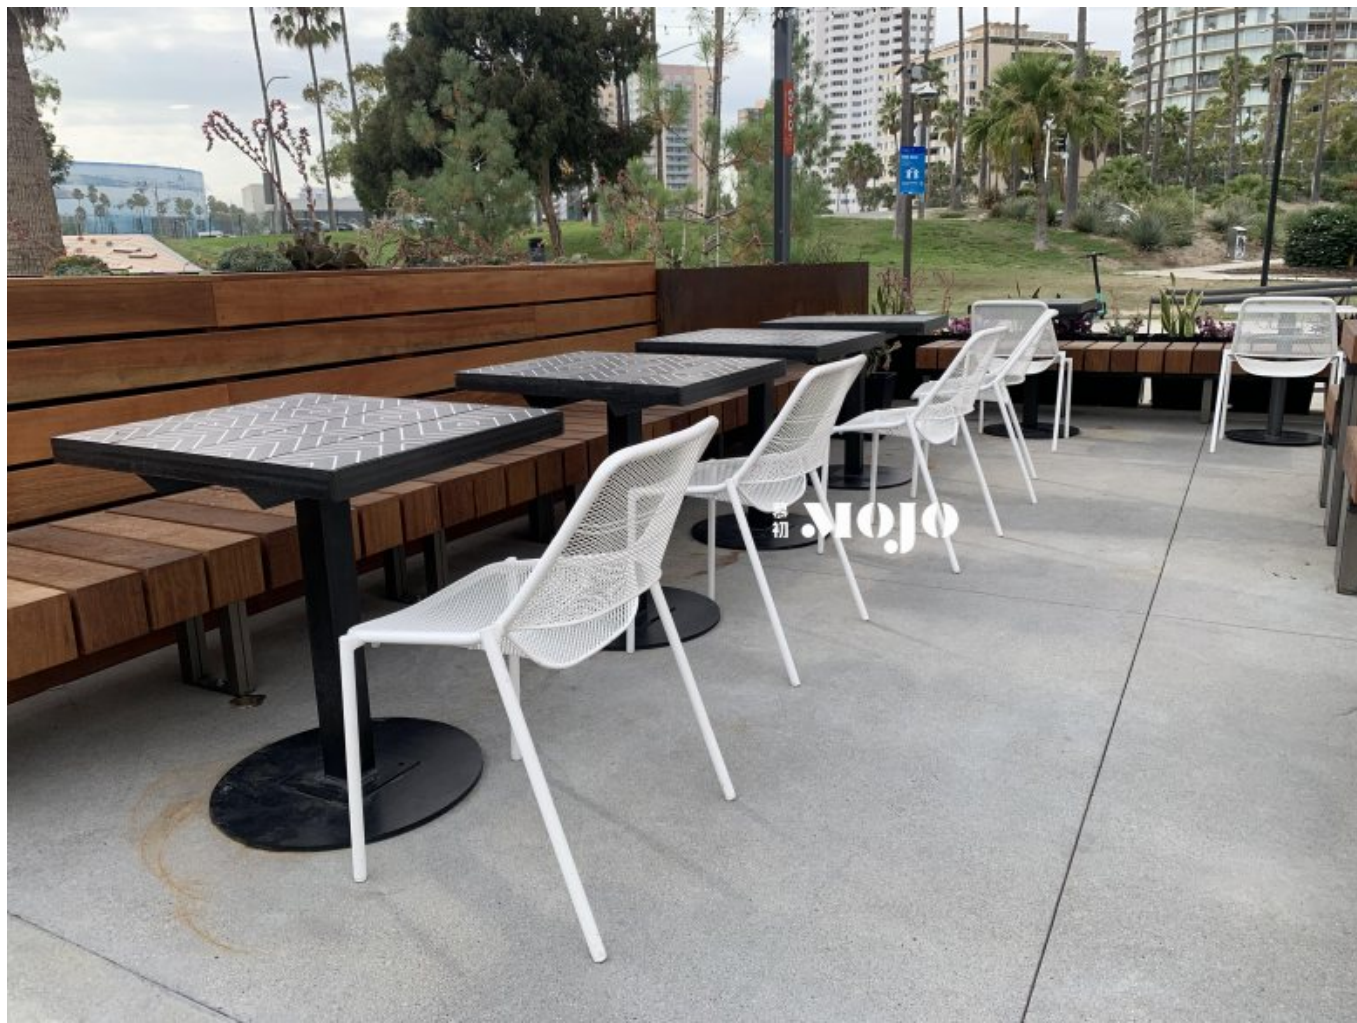

Amsterdam Faux Leather Barstool

阿姆斯特丹 皮藤高吧椅

Como Series

科莫湖系列

Como Series
科莫湖系列

Como Series

科莫湖系列

Como Series
科莫湖系列