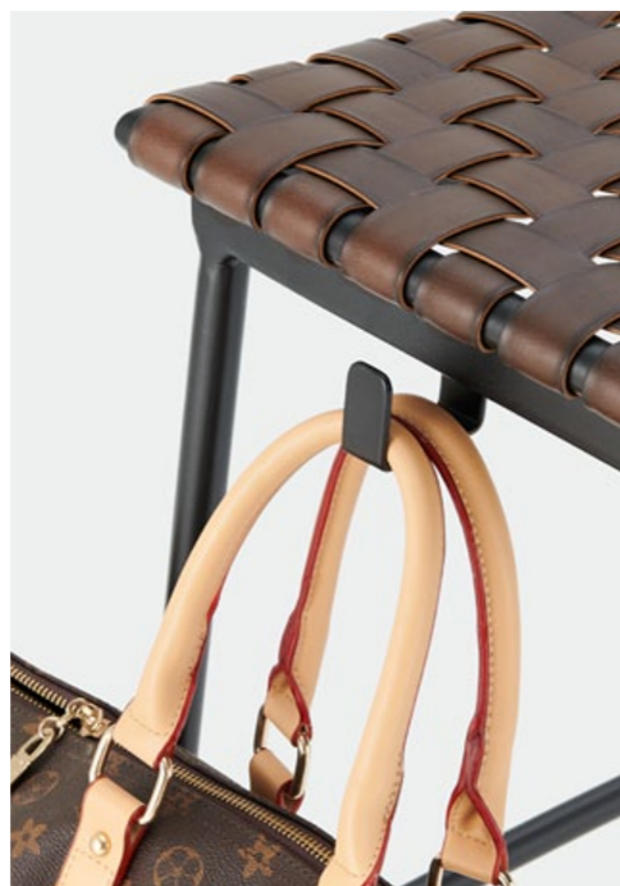

# Corsica Barstool

科西嘉·高吧椅

Barstool 高吧椅: CCS004BH Bar Table 高吧桌: CTS004-3030BH

## Amsterdam Faux Leather Barstool

阿姆斯特丹 皮藤高吧椅

Faux Leather Barstool 皮藤高吧椅: CCS004BH-W Bar Table 高吧桌: CCT/A-R30H